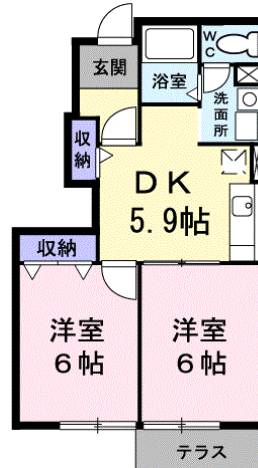

舞鶴市！ あなたのお部屋探しをサポートします！

東舞鶴・アタゴ・パインヒルズ

賃貸アパート 2DK

愛宕中町

賃料	53,000円		
敷金	0円	礼金	1ヶ月

※ 室内写真は、イメージですので現室内を優先となります。

室号	101号室	所在地	〒625-0031 舞鶴市愛宕中町2-8
共益費	2,000円	駐車場	有(敷地内)・3,240円/月
交通	小浜線 東舞鶴駅 徒歩29分		
建物構造	アパート・木造		
間取り	洋室6帖・洋室6帖・DK5.9帖	専有面積	約42.77㎡
電気	関西電力	水道	公営
トイレ	水洗	排水	下水道
給湯	有り	ガス	LPガス
エアコン	有り	バルコニー	有り
ペット	不可	インターネット	個別
現況		契約期間	2ケ年
損保	火災保険料 要	更新料	
完成年月日	2002年11月 完成	保証会社	有り
必要書類	入居者申込書、契約者運転免許証の写し、連帯保証人印鑑証明書、他		
設備	バス・トイレ別 フローリング エアコン 洗髪洗面化粧台 TV付インターホン 浴室乾燥 追い焚き機能 BS セキュリティーキー 温水洗浄便座		
契約資金	金 円 (契約の時にご準備頂く諸費用です。)		
備考	・保証会社原則加入 保証委託料 契約時15,000円 ・月額:賃料総額の2%又は2.5%必要。		
	・月額保証委託料 1,171円(駐車場1台、2%の場合) ・契約時にクリーニング費として 43,200円(税込)が必要となります。		
	・町内会費 325円/月		