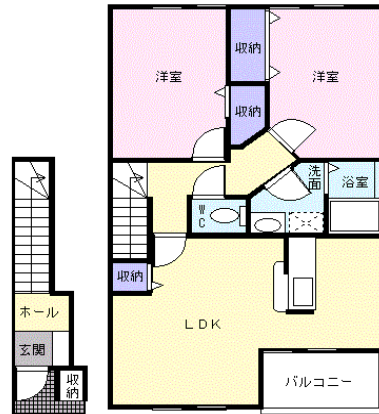

舞鶴市！ あなたのお部屋探しをサポートします！

東舞鶴・ガルテン ヒューゲルII

賃貸アパート 2LDK

愛宕上町

賃料	63,000円		
敷金	ゼロ円	礼金	1ヶ月

※ 室内写真は、イメージですので現室内を優先となります。

室号	201号室	3-8	所在地	〒625-0030 舞鶴市愛宕上町
共益費	2,000円		駐車場	有(敷地内)・3,240円/月
交通	JR舞鶴線 舞鶴線 東舞鶴駅 徒歩31分			
建物構造	アパート・木造			
間取り	洋室6.2帖・洋室6.1帖・LDK12.9帖		専有面積	約62.32㎡
電気	関西電力		水道	公営
トイレ	水洗		排水	下水道
給湯	有り		ガス	LPガス
エアコン	有り		バルコニー	有り
ペット	不可		インターネット	個別
現況			契約期間	2ヶ年
損保	火災保険料 要		更新料	無し
完成年月日	2003年04月 完成		保証会社	有り
必要書類	入居者申込書、契約者運転免許証の写し、連帯保証人印鑑証明書、他			
設備	バスタイレ別、クローゼット、フローリング、独立洗面所、洗髪洗面化粧台、追い炊き機能、浴室乾燥、室内洗濯機置き場 TV付インターホン、セキュリティーキー、駐輪場、カウンターキッチン			
契約資金	金 円 (契約の時にご準備頂く諸費用です。)			
備考	・保証会社原則加入 保証委託料 契約時15,000円 ・月額:賃料総額の2%又は5%必要。			
	・月額保証委託料 1,379円(駐車場1台、2%の場合) ・契約時にクリーニング費として 54,000円(税込)が必要となります。			
	・町内会費 750円/月			