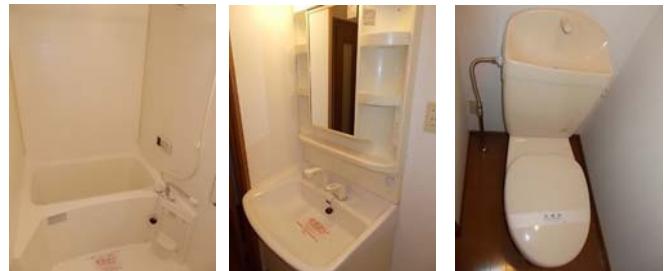

舞鶴市！ あなたのお部屋探しをサポートします！

東舞鶴・ガルテン ヒューゲルII

賃貸アパート 2LDK

愛宕上町

賃料	63,000円		
敷金	ゼロ円	礼金	1ヶ月

※ 室内写真は、イメージですので現室内を優先となります。

室号	201号室	3-8	所在地	〒625-0030 舞鶴市愛宕上町
共益費	2,000円		駐車場	有(敷地内)・3,240円/月
交通	JR舞鶴線 舞鶴線 東舞鶴駅 徒歩31分			
建物構造	アパート・木造			
間取り	洋室6.2帖・洋室6.1帖・LDK12.9帖		専有面積	約62.32㎡
電気	関西電力		水道	公営
トイレ	水洗		排水	下水道
給湯	有り		ガス	LPガス
エアコン	有り		バルコニー	有り
ペット	不可		インターネット	個別
現況			契約期間	2ヶ年
損保	火災保険料 要		更新料	無し
完成年月日	2003年04月 完成		保証会社	有り
必要書類	入居者申込書、契約者運転免許証の写し、連帯保証人印鑑証明書、他			
設備	バスタイレ別、クローゼット、フローリング、独立洗面所、洗髪洗面化粧台、追い炊き機能、浴室乾燥、室内洗濯機置き場 TV付インターホン、セキュリティーキー、駐輪場、カウンターキッチン			
契約資金	金 円 (契約の時にご準備頂く諸費用です。)			
備考	・保証会社原則加入 保証委託料 契約時15,000円 ・月額:賃料総額の2%又は5%必要。			
	・月額保証委託料 1,379円(駐車場1台、2%の場合) ・契約時にクリーニング費として 54,000円(税込)が必要となります。			
	・町内会費 750円/月			