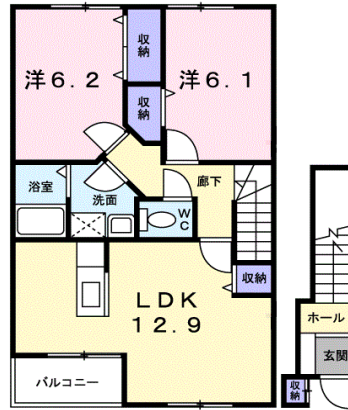

舞鶴市！あなたのお部屋探しをサポートします！

東舞鶴・ガルテン ヒューゲルII

賃貸アパート 2LDK

愛宕上町

賃料	63,000円		
敷金	ゼロ円	礼金	63,000円

パノラマビュー

※室内写真は、イメージですので現室内を優先となります。

室号	号室	3-8	所在地	〒625-0030 舞鶴市愛宕上町
共益費	2,000円		駐車場	有(敷地内)・3,240円/月
交通	JR舞鶴線 舞鶴線 東舞鶴駅 徒歩31分			
建物構造	アパート・木造			
間取り	洋室6.2帖・洋室6.1帖・LDK12.9帖	専有面積	約62.32㎡	
電気	関西電力	水道	公営	
トイレ	水洗	排水	下水道	
給湯	有り	ガス	LPガス	
エアコン	有り	バルコニー	有り	
ペット	不可	インターネット	個別	
現況		契約期間	2ケ年	
損保	火災保険料 要	更新料	無し	
完成年月日	2003年04月 完成	保証会社	有り	
必要書類	入居者申込書、契約者運転免許証の写し、連帯保証人印鑑証明書、他			
設備	バスタイレ別、クローゼット、フローリング、独立洗面所、洗髪洗面化粧台、追い炊き機能、浴室乾燥、室内洗濯機置き場 TV付インターホン、セキュリティーキー、駐輪場、カウンターキッチン			
契約資金	金 円 (契約の時にご準備頂く諸費用です。)			
備考	・保証会社原則加入 保証委託料 契約時15,000円 ・月額:賃料総額の2%又は5%必要。 ・月額保証委託料 1,379円(駐車場1台、2%の場合) ・契約時にクリーニング費として 54,000円(税込)が必要となります。 ・町内会費 750円/月			