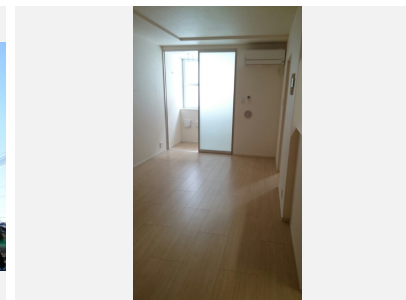

沿線/住所

舞鶴線 東舞鶴 徒歩 12分

京都府舞鶴市行永東町26-5

間取り

1LDK

賃料/共益費

72,000円

/ 4,000円

募集条件

物件名 **クリアール行永東Ⅱ** 101

舞鶴線 東舞鶴 徒歩 12分

最寄駅 小浜線 東舞鶴 徒歩 12分

住所 京都府舞鶴市行永東町26-5

賃料 72,000円

敷金 -

共益費 4,000円

礼金 1ヶ月

間取り 1LDK

仲介手数料 賃料1ヶ月分+消費税

間取り詳細 洋6 洋10.3

築年月 2018年1月

専有面積 46.56㎡

階数 1/5階

開口部向き 南

入居可能日 2020年9月中旬

物件種別 マンション

契約期間 2年更新型

建築構造 鉄筋コン

状況 募集中

ほか費用

駐車場 4,400円

駐車場使用の場合は、別途手数料(駐車場+消費税)が必要です

損害保険 要

保証会社 個人名義での契約は保証会社原則加入(ハウスリース株式会社)

その他費用 町内会費 500円

特記事項
・保証会社原則加入 保証委託料 契約時:22,000円 月額:賃料総額の2.2%又は5.5%必要。
・月額保証委託料:1,779円(駐車場1台、2.2%プランの場合)
・契約時にクリーニング費として、¥50,000が必要となります。

設備

浴室/オートロック/追焚機能浴室/浴室乾燥機/ウォークインクローゼット/システムキッチン/TVインターホン/オール電化/パストイレ別/エアコン/エレベーター/シャワー付洗面台/温水洗浄便座/浄水器※(注)/トランクルーム/シューズボックス/BS/洗濯機置場(室内)/敷地内ゴミ置き場/給湯/シャワールーム/角住戸/南向き/セキュリティキー/24時間管理/敷金不要/保証人不要/サンルーム

※(注) ご利用の際、別途カートリッジ代が必要です。

オートロック