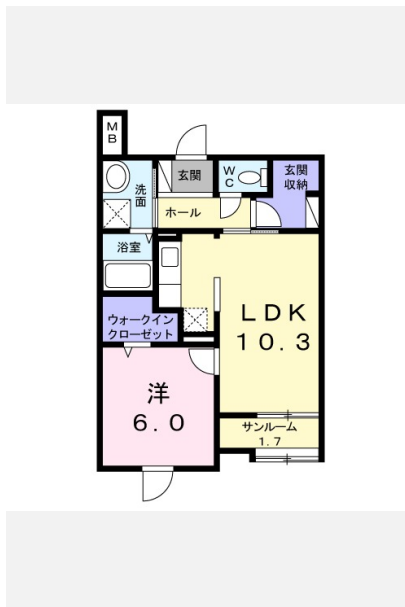

沿線/住所

舞鶴線 東舞鶴 徒歩 12分

京都府舞鶴市行永東町26-5

間取り

1LDK

賃料/共益費

72,000円

/ 4,000円

募集条件

物件名 **クリアール行永東Ⅱ** 101

舞鶴線 東舞鶴 徒歩 12分

最寄駅 小浜線 東舞鶴 徒歩 12分

住所 京都府舞鶴市行永東町26-5

賃料 72,000円

敷金 -

共益費 4,000円

礼金 1ヶ月

間取り 1LDK

仲介手数料 賃料1ヶ月分+消費税

間取り詳細 洋6 洋10.3

築年月 2018年1月

専有面積 46.56㎡

階数 1/5階

開口部向き 南

入居可能日 2020年9月中旬

物件種別 マンション

契約期間 2年更新型

建築構造 鉄筋コン

状況 募集中

ほか費用

駐車場 4,400円

駐車場使用の場合は、別途手数料(駐車場+消費税)が必要です

損害保険 要

保証会社 個人名義での契約は保証会社原則加入(ハウスリース株式会社)

その他費用 町内会費 500円

特記事項
・保証会社原則加入 保証委託料 契約時:22,000円 月額:賃料総額の2.2%又は5.5%必要。
・月額保証委託料:1,779円(駐車場1台、2.2%プランの場合)
・契約時にクリーニング費として、¥50,000が必要となります。

設備

浴室/オートロック/追焚機能浴室/浴室乾燥機/ウォークインクローゼット/システムキッチン/TVインターホン/オール電化/パストイレ別/エアコン/エレベーター/シャワー付洗面台/温水洗浄便座/浄水器※(注)/トランクルーム/シューズボックス/BS/洗濯機置場(室内)/敷地内ゴミ置き場/給湯/シャワールーム/角住戸/南向き/セキュリティキー/24時間管理/敷金不要/保証人不要/サンルーム

※(注) ご利用の際、別途カートリッジ代が必要です。

オートロック