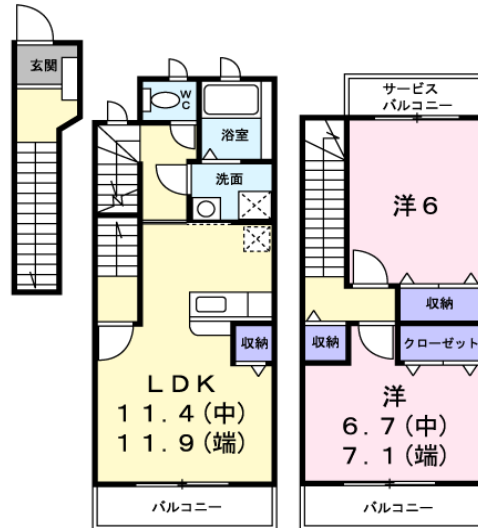

舞鶴市！あなたのお部屋探しをサポートします！

東舞鶴・メゾンプラティーク

賃貸アパート 2LDK

田中町

賃料	62,000円		
敷金	ゼロ円	礼金	ゼロ円

パノラマビュー

※ 室内写真は、イメージですので現室内を優先となります。

室号	203 号室	33-5	所在地	〒625-0024 舞鶴市田中町
共益費	2,500円		駐車場	有(敷地内)・3,240円/月
交通	舞鶴線 東舞鶴駅 バス9分『田中橋』下車 徒歩4分			
建物構造	アパート・S(鉄骨)			
間取り	洋室6.7帖 6帖、LDK 11.4帖	専有面積	66.72㎡	
電気	関西電力・大東エナジー株式会社	水道	公営	
トイレ	水洗	排水	下水道	
給湯	有り	ガス	LPガス	
エアコン	有り	バルコニー	有り	
ペット	不可	インターネット	個別	
現況	即入居可	契約期間	2ヶ年	
損保	火災保険料 要	更新料		
完成年月日	2002年 9月 完成	保証会社	個人契約は保証会社審査有り	
必要書類	入居者申込書、契約者運転免許証の写し、連帯保証人印鑑証明書、他			
設備	バス・トイレ別 エアコン クローゼット 洗髪洗面化粧台 TV付インターホン 浴室乾燥 セキュリティーキー BS カウンターキッチン 室内洗濯機置場 シューズボックス 追い焚き機能 駐輪場 バルコニー			
契約資金	金 円 (契約の時にご準備頂く諸費用です。)			
備考	<ul style="list-style-type: none"> <li>・保証会社原則加入 保証委託料 契約時15,000円 (月額:賃料総額の2%又は5%必要)</li> <li>・月額保証委託料:1,358円(駐車場1台、2%プランの場合)</li> <li>・契約時にクリーニング費として50,000円(税別)が必要となります。</li> <li>・町内会費 200円</li> </ul>			