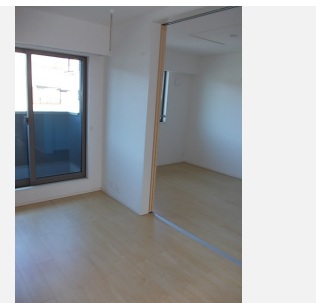

沿線/住所

舞鶴線 西舞鶴 徒歩 20分

京都府舞鶴市字松陰8番地5

間取り

2LDK

賃料/共益費

73,000円

/ 2,000円

募集条件

物件名 **ベル リュミエール** 201

舞鶴線 西舞鶴 徒歩 20分

最寄駅

住所 京都府舞鶴市字松陰8番地5

賃料 73,000円

敷金 -

共益費 2,000円

礼金 1ヶ月

間取り 2LDK

仲介手数料 賃料1ヶ月分+消費税

間取り詳細 洋5 洋6 洋10

築年月 2018年12月

専有面積 53.75㎡

階数 2/2階

開口部向き 東

入居可能日 2020年10月上旬

物件種別 アパート

契約期間 2年更新型

建築構造 木造

状況 募集中

ほか費用

駐車場 5,500円

駐車場使用の場合は、別途手数料(駐車料+消費税)が必要です

損害保険 要

保証会社 個人名義での契約は保証会社原則加入(ハウスリース株式会社)

その他費用 町内会費 500円

特記事項
・保証会社原則加入 保証委託料 契約時:22,000円 月額:賃料総額の2.2%又は5.5%必要。
・月額保証委託料:1,783円(駐車場1台:2.2%プランの場合)
・契約時にクリーニング費として、¥60,000が必要となります。

設備

浴室/ネット使用料不要/追焚機能浴室/浴室乾燥機/システムキッチン/TVインターホン/防犯カメラ/バスタイレ別/エアコン2台/浴室1坪以上/シャワー付洗面台/温水洗浄便座/プロパンガス/浄水器/物置/シューズボックス/BS/フローリング/24時間換気/複層ガラス/クロセット/洗濯機置場(室内)/洗面所独立/洗面化粧台/給湯/シャワールーム/バルコニー/角住戸/最上階/セキュリティキー/24時間管理/敷金不要/保証人不要

※(注) ご利用の際、別途カートリッジ代が必要です。

ネット無料