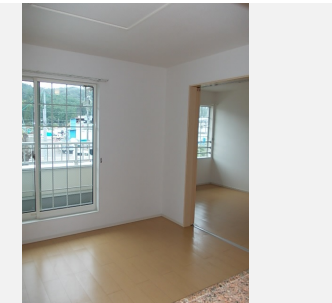

沿線/住所

京都丹後鉄道宮舞線 四所 徒歩 14分

京都府舞鶴市字上福井2161

間取り

3LDK

賃料/共益費

71,000円

/ 2,000円

募集条件

物件名 **リーベ** 203

最寄駅 京都丹後鉄道宮舞線 四所 徒歩 14分

住所 京都府舞鶴市字上福井2161

賃料 71,000円

敷金 -

共益費 2,000円

礼金 1ヶ月

間取り 3LDK

仲介手数料 賃料1ヶ月分+消費税

間取り詳細 洋6 洋6 洋6 洋11

築年月 2011年9月

専有面積 68.03㎡

階数 2/2階

開口部向き 南東

入居可能日 即入居可

物件種別 アパート

契約期間 2年更新型

建築構造 木造

状況 募集中

ほか費用

駐車場 3,300円

駐車場使用の場合は、別途手数料(駐車料+消費税)が必要です

損害保険 要

保証会社 個人名義での契約は保証会社原則加入(ハウスリース株式会社)

その他費用 町内会費 800円

特記事項
・保証会社原則加入 保証委託料 契約時:22,000円 月額:賃料総額の2.2%又は5.5%必要。
・月額保証委託料:1,696円(駐車場1台、2.2%プランの場合)
・契約時にクリーニング費として、¥60,000が必要となります。

設備

浴室/浴室乾燥機/専用キッチン/TVインターホン/オール電化/パストイレ別/エアコン/シャワー洗面台/温水洗浄便座/Hヒーター/浄水器/ランクルーム/シューズボックス/BS/フローリング/洗濯機置場(室内)/洗面所独立/給湯/シャワールーム/バルコニー/角住戸/最上階/セキュリティキ/24時間管理/敷金不要/保証人不要

※(注) ご利用の際、別途カートリッジ代が必要です。