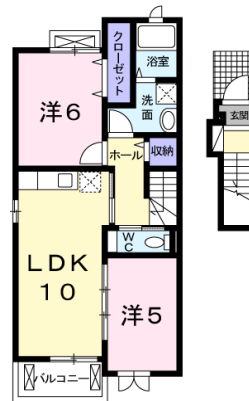

地域密着！あなたのお部屋探しをサポートします！

西舞鶴・シーステージ

賃貸アパート 2LDK

下福井

賃料	68,000円		
敷金	ゼロ円	礼金	1ヶ月

パノラマビュー

※ 室内写真は、イメージですので現室内を優先となります。

室号	206 号室	93-1	所在地	〒624-0921 舞鶴市字下福井小字中田
共益費	2,000円		駐車場	有(敷地内)・3,240円/月
交通	舞鶴線 西舞鶴駅 バス9分『大和工芸前』下車 徒歩2分			
建物構造	アパート・W造ネオ			
間取り	洋室6・洋室5・LDK10		専有面積	約54.40㎡
電気	関西電力		水道	公 営
トイレ	水洗		排水	下水道
給湯	有り		ガス	LPガス
エアコン	有り		バルコニー	
ペット	不可		インターネット	個別
現況			契約期間	2ヶ年
損保	火災保険料 要		更新料	
完成年月日	2012年 完成		保証会社	有り
必要書類	入居者申込書、契約者運転免許証の写し、連帯保証人印鑑証明書、他			
設備	バス・トイレ別 エアコン2台付 洗髪洗面化粧台 TV付インターホン 浴室乾燥 ウォークインクローゼット 温水洗浄便座 BS 駐輪場			
契約資金	金 円- (契約の時にご準備頂く諸費用です。)			
備考	・保証会社原則加入 保証委託料 契約時15,000円 月額:賃料総額の2%又は5%必要。 ・月額保証委託料1,479円(駐車場1台、2%プランの場合) ・契約時にクリーニング費として54,000(税込)が必要となります。 ・町内会費750円			