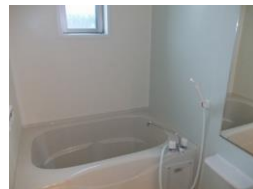

地域密着！あなたのお部屋探しをサポートします！

西舞鶴・シーステージ

賃貸アパート 2LDK

下福井

賃料	68,000円		
敷金	ゼロ円	礼金	1ヶ月

パノラマビュー

※ 室内写真は、イメージですので現室内を優先となります。

室号	206 号室	93-1	所在地	〒624-0921 舞鶴市字下福井小字中田
共益費	2,000円		駐車場	有(敷地内)・3,240円/月
交通	舞鶴線 西舞鶴駅 バス9分『大和工芸前』下車 徒歩2分			
建物構造	アパート・W造ネオ			
間取り	洋室6・洋室5・LDK10		専有面積	約54.40㎡
電気	関西電力		水道	公 営
トイレ	水洗		排水	下水道
給湯	有り		ガス	LPガス
エアコン	有り		バルコニー	
ペット	不可		インターネット	個別
現況			契約期間	2ヶ年
損保	火災保険料 要		更新料	
完成年月日	2012年 完成		保証会社	有り
必要書類	入居者申込書、契約者運転免許証の写し、連帯保証人印鑑証明書、他			
設備	バス・トイレ別 エアコン2台付 洗髪洗面化粧台 TV付インターホン 浴室乾燥 ウォークインクローゼット 温水洗浄便座 BS 駐輪場			
契約資金	金 円- (契約の時にご準備頂く諸費用です。)			
備考	・保証会社原則加入 保証委託料 契約時15,000円 月額:賃料総額の2%又は5%必要。 ・月額保証委託料1,479円(駐車場1台、2%プランの場合) ・契約時にクリーニング費として54,000(税込)が必要となります。 ・町内会費750円			