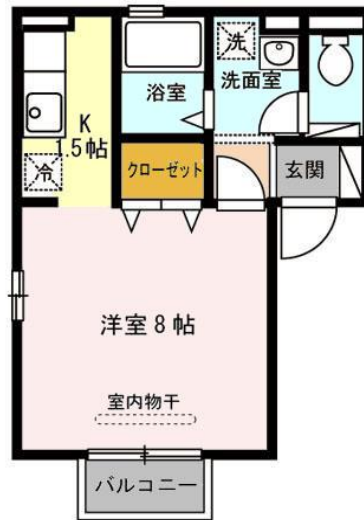

地域密着！あなたのお部屋探しをサポートします！

グリーンパーク愛宕

賃貸アパート 1K

愛宕中町

賃料	54,000円		
敷金	20,000円	礼金	100,000円

※ 室内写真は、イメージですので現室内を優先となります。

室号	号室	14-8	所在地	〒625-0031 京都府舞鶴市愛宕中町
共益費	3,500円		駐車場	有り・無料(1台)
交通	舞鶴線東舞鶴駅 松島停 バス5分 徒歩12分			
建物構造	軽量鉄骨造 2階建		大和リビング株式会社	
間取り	洋室8帖 K1.5帖			
電気	大和リビングマネジメント株式会社		専有面積	約27.52㎡
トイレ	水洗		水道	公営
給湯	有り		排水	公共下水
エアコン	有り		ガス	LPガス
ペット	不可		バルコニー	有り
現況	即入居		インターネット	個別
損保	加入義務無し(リビング補償制度付き)		契約期間	2ヶ年間
完成年月日	2008年09月 完成		更新料	30,000円
必要書類	入居者申込書、契約者運転免許証の写し、連帯保証人印鑑証明書、他			
設備	バストイレ別、室内洗濯機置場、室内物干し、シューズボックス、洗髪洗面化粧台、温水洗浄暖房便座、BSシステムキッチン、物置、TV付インターホン、ペアガラス、ガスコンロ2口、システムキッチン、			
契約資金	金 円— (契約の時にご準備頂く諸費用です。)			
備考	ルームクリーニング料 30,000円			