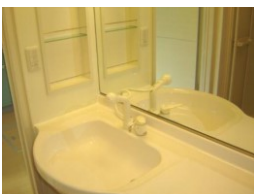

地域密着！あなたのお部屋探しをサポートします！

東舞鶴・Heights Pure

賃貸アパート 1DK

行永東町

賃料	54,000円		
敷金	20,000円	礼金	120,000円

※ 室内写真は、イメージですので現室内を優先となります。

室号	号室	25-10	所在地	〒625-0051 舞鶴市行永東町
共益費	3,500円		駐車場	有り・無料(1台)
交通	京都交通バス 青葉中学校前バス停 徒歩3分			
建物構造	軽量鉄骨造 2階建			
間取り	洋室 3帖、DK 7.5帖		専有面積	約29.25㎡
電気	大和リビングマネジメント		水道	公 営
トイレ	水洗		排水	下水道
給湯	有り		ガス	プロパン
エアコン	有り		バルコニー	有り
ペット	不可		インターネット	個別
現況	即入居可		契約期間	2ケ年間
損保	加入義務なし(リビング補償制度付き)		更新料	30,000円
完成年月日	2009年6月 完成		保証会社	保証会社の保証あります
必要書類	入居者申込書、契約者運転免許証の写し、連帯保証人印鑑証明書、他			
設備	パストイレ別、室内洗濯機置き場、システムキッチン、ユニットバス、洗髪洗面化粧台、温水洗浄暖房便座、TV付インターホン、物置、室内物干し、シューズボックス、住宅用火災警報器、駐輪場、24時間電話受付、BS			
契約資金	金 円— (契約の時にご準備頂く諸費用です。)			
備考	ルームクリーニング料金30,000円、町会費1,800円/半年			