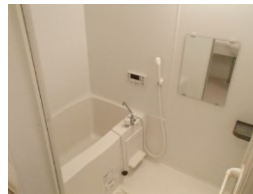

地域密着！あなたのお部屋探しをサポートします！

東舞鶴・Heights Pure

賃貸アパート 1DK

行永東町

賃料	54,000円		
敷金	20,000円	礼金	120,000円

※ 室内写真は、イメージですので現室内を優先となります。

室号	号室	25-10	所在地	〒625-0051 舞鶴市行永東町
共益費	3,500円		駐車場	有り・無料(1台)
交通	京都交通バス 青葉中学校前バス停 徒歩3分			
建物構造	軽量鉄骨造 2階建			
間取り	洋室 3帖、DK 7.5帖		専有面積	約29.25㎡
電気	大和リビングマネジメント		水道	公 営
トイレ	水洗		排水	下水道
給湯	有り		ガス	プロパン
エアコン	有り		バルコニー	有り
ペット	不可		インターネット	個別
現況	即入居可		契約期間	2ケ年間
損保	加入義務なし(リビング補償制度付き)		更新料	30,000円
完成年月日	2009年6月 完成		保証会社	保証会社の保証あります
必要書類	入居者申込書、契約者運転免許証の写し、連帯保証人印鑑証明書、他			
設備	パストイレ別、室内洗濯機置き場、システムキッチン、ユニットバス、洗髪洗面化粧台、温水洗浄暖房便座、TV付インターホン、物置、室内物干し、シューズボックス、住宅用火災警報器、駐輪場、24時間電話受付、BS			
契約資金	金 円— (契約の時にご準備頂く諸費用です。)			
備考	ルームクリーニング料金30,000円、町会費1,800円/半年			