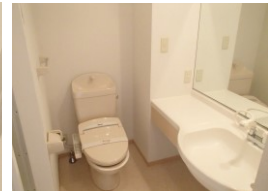

地域密着！あなたのお部屋探しをサポートします！

東舞鶴・Pure House

賃貸アパート 1LDK

行永東町

賃料	63,000円		
敷金	20,000円	礼金	100,000円

※ 室内写真は、イメージですので現室内を優先となります。

室号	号室	10-12	所在地	〒625-0051 舞鶴市行永東町
共益費	3,500円		駐車場	有り・無料(1台)
交通	JR舞鶴線 東舞鶴駅 徒歩11分			
建物構造	軽量鉄骨造 2階建			
間取り	洋室 3帖、LDK10.5帖	専有面積	約35.3㎡	
電気	大和リビングマネジメント	水道	公営	
トイレ	水洗	排水	下水道	
給湯	有り	ガス	プロパン	
エアコン	有り	バルコニー	有り	
ペット	不可	インターネット	個別	
現況	2018年11月15日 入居可	契約期間	2ヶ年間	
損保	加入義務なし(リビング補償制度付き)	更新料	30,000円	
完成年月日	2005年9月 完成	保証会社		
必要書類	入居者申込書、契約者運転免許証の写し、他			
設備	パストイレ別、室内物干し、室内洗濯機置場、洗髪洗面化粧台、温水洗浄暖房便座、ユニットバス、BSシステムキッチン、床下収納、シューズボックス、TV付インターホン、シャッター雨戸、クローゼット			
契約資金	金 円 (契約の時にご準備頂く諸費用です。)			
備考	ルームクリーニング料金35,000円			