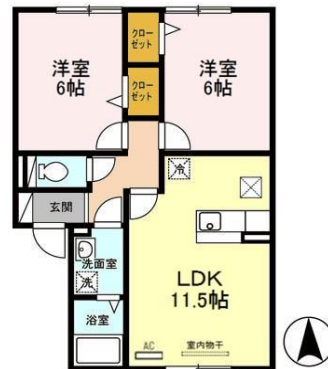

地域密着！あなたのお部屋探しをサポートします！

東舞鶴・Sejour Daiwa N

賃貸アパート 2LDK

田中町

賃料	66,000円		
敷金	ゼロ円	礼金	50,000円

インターネット使い放題
「D-room Wi-Fi 無線」設置済み
です。
駐車場も2台分で2,200円！！

- バストイレ別
- エアコン
- 室内洗濯機置場
- TVモニター付インターフォン
- インターネット
- 浴室乾燥機
- 自炊機能付きガス
- 独立洗面化粧台
- 温水洗浄便座
- クローゼット
- シューズボックス
- 宅配ボックス

※ 室内写真は、イメージですので現室内を優先となります。

室号	102 号室	6-10	所在地	〒625-0024 舞鶴市田中町
共益費	4,000円		駐車場	有り・2,200円 (2台駐車可)
交通	京都交通バス 田中橋停 徒歩4分			
建物構造	軽量鉄骨造 2階建		大和リビング株式会社	
間取り	洋室6帖 洋室6帖 LDK11.5帖			
電気	大和リビングマネジメント株式会社			
トイレ	水洗	専有面積	約53.59㎡	
給湯	有り	水道	公営	
エアコン	有り	排水	公共下水	
ペット	不可	ガス	LPガス	
現況		バルコニー	有り	
損保	加入義務無し (リビング補償制度付き)	インターネット	個別	
完成年月日	2008年11月 完成	契約期間	2ケ年間	
必要書類	入居者申込書、契約者運転免許証の写し、他	更新料	30,000円	
設備	エアコン、温水洗浄便座、TV付インターホン、対面式キッチン、浴室乾燥機、シャッター雨戸、追い炊き機能、BSシャワー付洗面台、物置、床下収納、クローゼット、シューズボックス、インターネット接続、室内洗濯機置場、室内物干し			
契約資金	金 円— (契約の時にご準備頂く諸費用です。)			
備考	機関保証加入必須。初回保証料35000円、月額保証料賃料等総額の1%+800円/月(その他商品あり) ルームクリーニング料40,000円、町内会費 700円/月、電気配給の中途解約は3,300円の手数料有ります。			