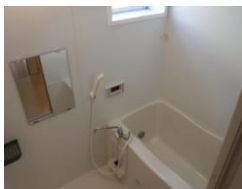

地域密着！あなたのお部屋探しをサポートします！

東舞鶴・Sejour Daiwa N

賃貸アパート 2LDK

田中町

賃料	66,000円		
敷金	ゼロ円	礼金	50,000円

インターネット使い放題
「D-room Wi-Fi 無線」設置済み
です。
駐車場も2台分で2,200円！！

- バストイレ別
- エアコン
- 室内洗濯機置場
- TVモニター付インターフォン
- インターネット
- 浴室乾燥機
- 自炊機能付きガス
- 独立洗面化粧台
- 温水洗浄便座
- クローゼット
- シューズボックス
- 宅配ボックス

※ 室内写真は、イメージですので現室内を優先となります。

室号	102 号室	6-10	所在地	〒625-0024 舞鶴市田中町
共益費	4,000円		駐車場	有り・2,200円 (2台駐車可)
交通	京都交通バス 田中橋停 徒歩4分			
建物構造	軽量鉄骨造 2階建		大和リビング株式会社	
間取り	洋室6帖 洋室6帖 LDK11.5帖			
電気	大和リビングマネジメント株式会社			
トイレ	水洗	専有面積	約53.59㎡	
給湯	有り	水道	公営	
エアコン	有り	排水	公共下水	
ペット	不可	ガス	LPガス	
現況		バルコニー	有り	
損保	加入義務無し (リビング補償制度付き)	インターネット	個別	
完成年月日	2008年11月 完成	契約期間	2ケ年間	
必要書類	入居者申込書、契約者運転免許証の写し、他	更新料	30,000円	
設備	エアコン、温水洗浄便座、TV付インターホン、対面式キッチン、浴室乾燥機、シャッター雨戸、追い炊き機能、BSシャワー付洗面台、物置、床下収納、クローゼット、シューズボックス、インターネット接続、室内洗濯機置場、室内物干し			
契約資金	金 円— (契約の時にご準備頂く諸費用です。)			
備考	機関保証加入必須。初回保証料35000円、月額保証料賃料等総額の1%+800円/月(その他商品あり) ルームクリーニング料40,000円、町内会費 700円/月、電気配給の中途解約は3,300円の手数料有ります。			