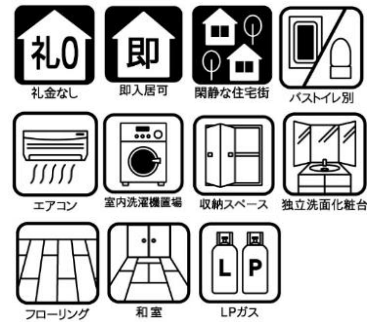

舞鶴市！あなたのお部屋探しをサポートします！

東舞鶴・マグクロシェット

賃貸アパート 2DK

田中町

賃料	50,000円		
敷金	100,000円	礼金	ゼロ円

※ 室内写真は、イメージですので現室内を優先となります。

室号	号室	31-6	所在地	舞鶴市田中町
共益費	2,000円		駐車場	有り・3,000円
交通	京都交通バス 田中橋停 徒歩 8分			
建物構造	軽量鉄骨造 2階建			
間取り	洋室 6帖、和室 6帖、DK 7帖		専有面積	約 48.35㎡
電気	関西電力		水道	公営
トイレ	水洗		排水	下水道
給湯	有り		ガス	LPガス
エアコン	有り		バルコニー	有り
ペット	不可		インターネット	個別
現況	即入居		契約期間	2ヶ年間
損保	火災保険料(2年更新)	15,000円	更新料	有り・2ヶ年毎
完成年月日	1997年3月完成		保証会社	保証料 有り
必要書類	入居者申込書、契約者運転免許証の写し、連帯保証人印鑑証明書、他			
設備	バス、トイレ別、インターホン、エアコン1台付き、			
契約資金	金	円-	(契約の時にご準備頂く諸費用です。)	
備考				