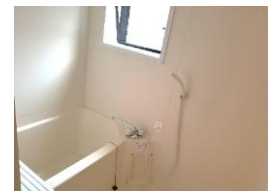

舞鶴市！あなたのお部屋探しをサポートします！

東舞鶴・リゼ行永

賃貸アパート 2DK

行永

賃料	57,000円		
敷金	ゼロ円	礼金	ゼロ円

※ 室内写真は、イメージですので現室内を優先となります。

室号	101 号室	617-1	所在地	〒625-0052 舞鶴市字行永
共益費	3,000円		駐車場	有り・3,000円
交通	JR舞鶴線 東舞鶴駅徒歩22分			
建物構造	木造 カラーベストコロニアル葺 2階建			
間取り	洋室 6帖、和室 6帖、DK 6帖		専有面積	約45.69㎡
電気	関西電力		水道	公営
トイレ	水洗		排水	下水道
給湯	有り		ガス	LPガス
エアコン	有り		バルコニー	有り
ペット	不可		インターネット	個別
現況	2020年5月中旬 入居可			
損保	火災保険料(2年更新) 15,000円		契約期間	2ヶ年間
完成年月日	2002年3月完成		更新料	無し
必要書類	入居者申込書、契約者運転免許証の写し、連帯保証人印鑑証明書、他			
設備	流し台 浴室 トイレ インターホン エアコン 下駄箱 BS 室内洗濯機置場			
契約資金	金 円— (契約の時にご準備頂く諸費用です。)			
備考	明渡し時、修繕負担金 40,000円(税別)、鍵交換10,000円(税別)			
			保証会社	無し