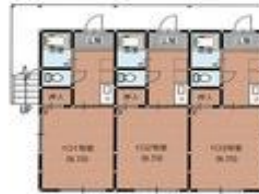

舞鶴市！あなたのお部屋探しをサポートします！

西舞鶴・リゼ引土

賃貸アパート 1K

引土

賃料	38,000円		
敷金	ゼロ円	礼金	ゼロ円

室号	号室	※ 室内写真は、イメージですので現室内を優先となります。	
共益費	2,000円	所在地	〒624-0841 舞鶴市字引土
交通	JR西舞鶴駅より 徒歩 7分	駐車場	近隣・6,000円
建物構造	木造 カラーベストコロニアル葺 2階建		
間取り	洋室 8.75帖、キッチン 3帖	専有面積	約 26.08㎡
電気	関西電力	水道	公営
トイレ	水洗	排水	下水道
給湯	有り	ガス	LPGガス
エアコン	有り	バルコニー	
ペット	不可	インターネット	個別
現況	即入居可	契約期間	2ヶ年間
損保	火災保険料(2年更新) 15,000円	更新料	無し
完成年月日	2003年3月完成	保証会社	初回保証料25,000円、更新10,000円/年
必要書類	入居者申込書、契約者運転免許証の写し、連帯保証人印鑑証明書、他		
設備	流し台 浴室 トイレ インターホン 冷暖エアコン 下駄箱 BS 浴室暖房乾燥機 暖房便座 バルコニー(2F)		
契約資金	金 円 (契約の時にご準備頂く諸費用です。)		
備考	水道料3,400円/月(一定量額)、町内会費500円/月 明渡し時、修繕負担金 25,000円(税別)		