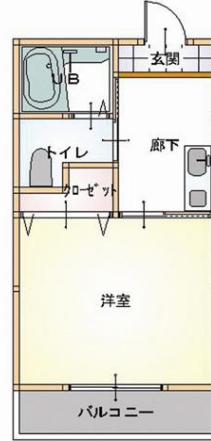

舞鶴市！あなたのお部屋探しをサポートします！

西舞鶴・ヴィアールKITA

賃貸アパート 1K

喜多

賃料	33,000円		
敷金	ゼロ円	礼金	ゼロ円

※ 室内写真は、イメージですので現室内を優先となります。

室号	号室	576-1	所在地	〒624-0945 舞鶴市字喜多
共益費	2,000円		駐車場	4,000円(税別)
交通	京都交通バス 大和工芸前バス停徒歩20分			
建物構造	木造 カラーベスト葺 2階建			
間取り	洋室7帖 キッチン	専有面積	約23.18㎡～	
電気	関西電力	水道	公営	
トイレ	水洗	排水	下水道	
給湯	有り	ガス	LPガス	
エアコン	有り	バルコニー	有り	
ペット	不可	インターネット	個別	
現況	即入居	契約期間	2ヶ年間	
損保	火災保険料(2年更新) 15,000円～	更新料	有り	
完成年月日	2008年2月完成	保証会社	保証料 有(35,000円～)	
必要書類	入居者申込書、契約者運転免許証の写し、連帯保証人印鑑証明書、他			
設備	バス・トイレ別、浴室暖房乾燥機、有線テレビ、シューズボックス、クローゼット、タイヤ庫			
契約資金	金 円— (契約の時にご準備頂く諸費用です。)			
備考	町内会費650円、水道代3,400円/月、インターネットメゾンタイプ導入済み。明渡し時、修繕負担金有り			