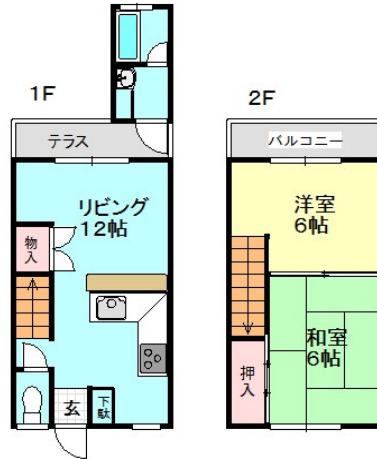

舞鶴市！あなたのお部屋探しをサポートします！

中舞鶴・大橋アパート

賃貸アパート 2LDK

余部下

賃料	45,000円		
敷金	100,000円	礼金	ゼロ円

※ 室内写真は、イメージですので現室内を優先となります。

室号	号室	672	所在地	〒625-0087 舞鶴市宇余部下
共益費	賃料に含む		駐車場	有り・1台 5,000円(税込)
交通	京都交通バス 中舞鶴停 徒歩3分			
建物構造	鉄筋コンクリートブロック造 2階建			
間取り	洋室6帖、和室6帖、LDK 12帖	専有面積	約 68.08㎡	
電気	関西電力	水道	公 営	
トイレ	水洗	排水	下水道	
給湯	有り	ガス	LPガス	
エアコン	有り：2台(1階 1台、2階 1台)	バルコニー	有り	
ペット	不可	インターネット	個別	
現況	即入居	契約期間	2ヶ年間	
損保	火災保険料(2年更新) 15,000円	更新料	有り・2ヶ年毎(家賃の1ヶ月分 税別)	
完成年月日	1983年05月完成	保証会社	保証料 有り(25,000円)	
必要書類	入居者申込書、契約者運転免許証の写し、連帯保証人の印鑑証明書他			
設備	風呂トイレ別・エアコン・インターホーン・システムキッチン・照明			
契約資金	金 円 (契約の時にご準備頂く諸費用です。)			
備考	会社契約は、保証会社の保証・連帯保証人はありません。			