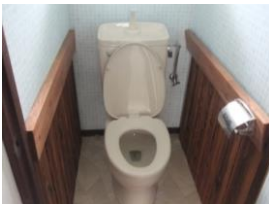

舞鶴市！あなたのお部屋探しをサポートします！

西舞鶴・愛宕ハイツC

賃貸アパート 3LDK

引 土

賃料	55,000円		
敷金	150,000円	礼金	ゼロ円

※間取りは現地を優先します。

外にタイヤ置き・倉庫あります

※室内写真は、イメージですので現室内を優先となります。

室号	号	所在地	〒624-0841 舞鶴市字引土
共益費	賃料に含む	駐車場	有り・無料(1台)
交通	JR舞鶴線 西舞鶴駅 徒歩15分		
建物構造	鉄骨造 2階建		
間取り	洋室 5.5帖 洋室 5.5帖 洋室 6帖 LDK 10帖	専有面積	約 55.89㎡
電気	関西電力	水道	公営
トイレ	水洗	排水	下水道
給湯	有り	ガス	LPガス
エアコン	有り	バルコニー	
ペット	不可	インターネット	個別
現況	即入居	契約期間	2ヶ年間
損保	火災保険料(2年更新) 15,000円~	更新料	有り・2ヶ年毎(27,500円)
完成年月日	1980年11月完成	保証会社	保証料 有り
必要書類	入居者申込書、契約者運転免許証の写し、他		
設備	流し台 浴室 バストイレ別 水洗トイレ インターホン エアコン 倉庫		
契約資金	金 円- (契約の時にご準備頂く諸費用です。)		
備考	会社契約は、保証会社の保証・連帯保証人は要りません。		

mini mini
株式会社 日本海

〒624-0841 京都府舞鶴市字引土 1番地

TEL 0773-77-0855

FAX: 0773-76-0081

info@nhk-co.jp

京都府知事(13)第3403号
(公社)京都府宅地建物取引業協会

手数料	負担割合	貸主	%	借主	100%	定休日	日・祭曜日	営業時間	10:00~18:00
						取引態様	仲介		

※ お住まいのご案内は、無料です！ お気軽にご来店お待ちしております。