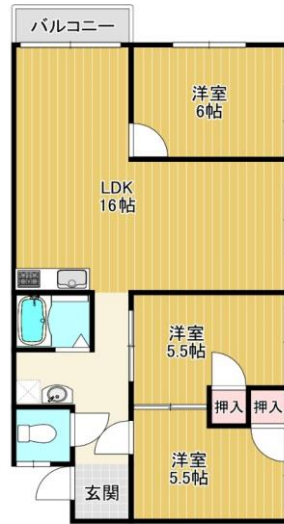

舞鶴市！あなたのお部屋探しをサポートします！

西舞鶴・ニューサプライハウス愛宕

賃貸アパート 3LDK

引 土

賃料	68,000円		
敷金	150,000円	礼金	ゼロ円

外にタイヤ庫
あります

※ 室内写真は、イメージですので現室内を優先となります。

室号	D-11 号室	502-2	所在地	〒624-0841 舞鶴市字引土
共益費	賃料に含む		駐車場	有り・無料 (1台)
交通	JR舞鶴線 西舞鶴駅 徒歩15分			
建物構造	鉄骨造 2階建			
間取り	洋室 5.5帖 洋室 5.5帖 洋室 6帖 LDK 16帖		専有面積	約 55.89㎡
電気	関西電力		水道	公営
トイレ	水洗		排水	下水道
給湯	有り		ガス	LPガス
エアコン	有り		バルコニー	
ペット	不可		インターネット	個別
現況	即入居		契約期間	2年間
損保	火災保険料 (2年更新) 18,000円～		更新料	有り・2ヶ年毎 (34,000円)
完成年月日	1980年11月完成		保証会社	保証料 有り
必要書類	入居者申込書、契約者運転免許証の写し、他			
設備	流し台 浴室 バストイレ別 水洗トイレ インターホン エアコン 倉庫			
契約資金	金 円 (契約の時にご準備頂く諸費用です。)			
備考	会社契約は、保証会社の保証・連帯保証人は要りません。			