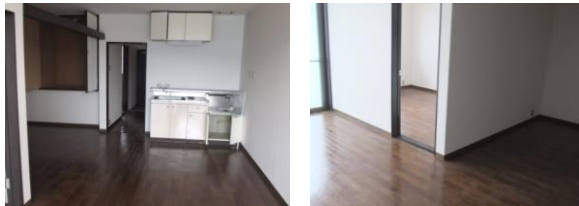

舞鶴市！あなたのお部屋探しをサポートします！

西舞鶴・愛宕ハイツD

賃貸アパート 2LDK

引 土

賃料	63,000円		
敷金	150,000円	礼金	50,000円

※間取りは現地を優先します。

※室内写真は、イメージですので現室内を優先となります。

室号	号室	所在地	〒624-0841 舞鶴市字引土	
共益費	賃料に含む	駐車場	有り・無料(1台分)	
交通	JR舞鶴線 西舞鶴駅 徒歩15分			
建物構造	鉄骨造 2階建			
間取り	洋室6帖 洋室6帖 LDK16帖	専有面積	約 69.00㎡	
電気	関西電力	水道	公 営	
トイレ	水洗	排水	下水道	
給湯	有り	ガス	LPガス	
エアコン	有り	バルコニー	有り	
ペット	不可	インターネット	個別	
現況	即入居	契約期間	2ヶ年間	
損保	火災保険料(2年更新) 15,000円	更新料	有り・2ヶ年毎(賃料の1ヶ月分+税)	
完成年月日	1988年06月完成	保証会社	保証料 有り(32,000円)	
必要書類	入居者申込書、契約者運転免許証の写し、他			
設 備	流し台 浴室 バストイレ別 冷暖エアコン			
契約資金	金 円— (契約の時にご準備頂く諸費用です。)			
備 考	会社契約は、保証会社の保証・連帯保証人は要りません。			