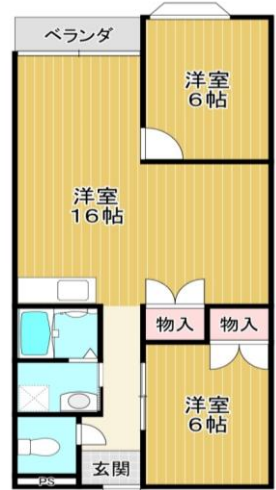

舞鶴市！あなたのお部屋探しをサポートします！

**西舞鶴・愛宕ハイツD 賃貸アパート 2LDK**

**引 土**

賃料	60,000円		
敷金	150,000円	礼金	ゼロ円

※間取りは現地優先です。

※ 室内写真は、イメージですので現室内を優先となります。

室号	号室	所在地	〒624-0841 舞鶴市字引土
共益費	賃料に含む	駐車場	有り・無料 (1台分)
交通	JR舞鶴線 西舞鶴駅 徒歩15分		
建物構造	鉄骨造 2階建		
間取り	洋室6帖 洋室6帖 LDK16帖	専有面積	約55.08㎡
電気	関西電力	水道	公営
トイレ	水洗	排水	下水道
給湯	有り	ガス	LPガス
エアコン		バルコニー	有り
ペット	不可	インターネット	個別
現況	即入居	契約期間	2ヶ年間
損保	火災保険料 (2年更新) 15,000円	更新料	有り・2ヶ年毎 (賃料の1ヶ月分+税)
完成年月日	1988年06月完成	保証会社	保証料 有り (30,000円)
必要書類	入居者申込書、契約者運転免許証の写し、連帯保証人の印鑑証明書、他		
設備	流し台 浴室 バストイレ別 室内洗濯機置き場 倉庫		
契約資金	金 円 (契約の時にご準備頂く諸費用です。)		
備考			