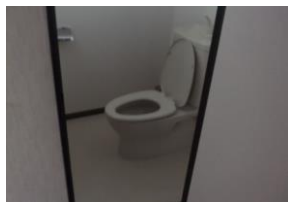

舞鶴市！あなたのお部屋探しをサポートします！

西舞鶴・愛宕ハイツD

賃貸アパート 2LDK

引 土

賃料	60,000円		
敷金	150,000円	礼金	ゼロ円

※間取りは現地を優先します。

※室内写真は、イメージですので現室内を優先となります。

室号	号室	所在地	〒624-0841 舞鶴市字引土	
共益費	賃料に含む	駐車場	有り・無料(1台分)	
交通	JR舞鶴線 西舞鶴駅 徒歩15分			
建物構造	鉄骨造 2階建			
間取り	洋室6帖 洋室6帖 LDK16帖	専有面積	約 69.00㎡	
電気	関西電力	水道	公 営	
トイレ	水洗	排水	下水道	
給湯	有り	ガス	LPガス	
エアコン	有り	バルコニー	有り	
ペット	不可	インターネット	個別	
現況	即入居	契約期間	2ヶ年間	
損保	火災保険料(2年更新) 15,000円	更新料	有り・2ヶ年毎(賃料の1ヶ月分+税)	
完成年月日	1988年06月完成	保証会社	保証料 有り(30,000円)	
必要書類	入居者申込書、契約者運転免許証の写し、他			
設備	流し台 浴室 バストイレ別 冷暖エアコン 倉庫			
契約資金	金 円- (契約の時にご準備頂く諸費用です。)			
備考	会社契約は、保証会社の保証・連帯保証人は要りません。			