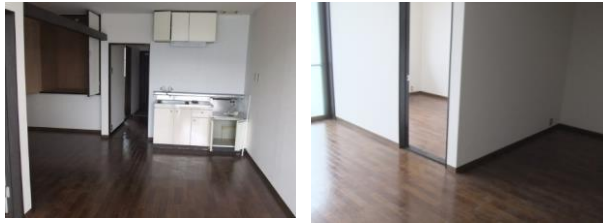

舞鶴市！あなたのお部屋探しをサポートします！

**西舞鶴・愛宕ハイツD 賃貸アパート 2LDK**

**引 土**

賃料	60,000円		
敷金	150,000円	礼金	ゼロ円

※間取りは現地優先です。

※ 室内写真は、イメージですので現室内を優先となります。

室号	号室	所在地	〒624-0841 舞鶴市字引土
共益費	賃料に含む	駐車場	有り・無料 (1台分)
交通	JR舞鶴線 西舞鶴駅 徒歩15分		
建物構造	鉄骨造 2階建		
間取り	洋室6帖 洋室6帖 LDK16帖	専有面積	約55.08㎡
電気	関西電力	水道	公営
トイレ	水洗	排水	下水道
給湯	有り	ガス	LPガス
エアコン		バルコニー	有り
ペット	不可	インターネット	個別
現況	即入居	契約期間	2ヶ年間
損保	火災保険料 (2年更新) 15,000円	更新料	有り・2ヶ年毎 (賃料の1ヶ月分+税)
完成年月日	1988年06月完成	保証会社	保証料 有り (30,000円)
必要書類	入居者申込書、契約者運転免許証の写し、連帯保証人の印鑑証明書、他		
設備	流し台 浴室 バストイレ別 室内洗濯機置き場 倉庫		
契約資金	金 円 (契約の時にご準備頂く諸費用です。)		
備考			