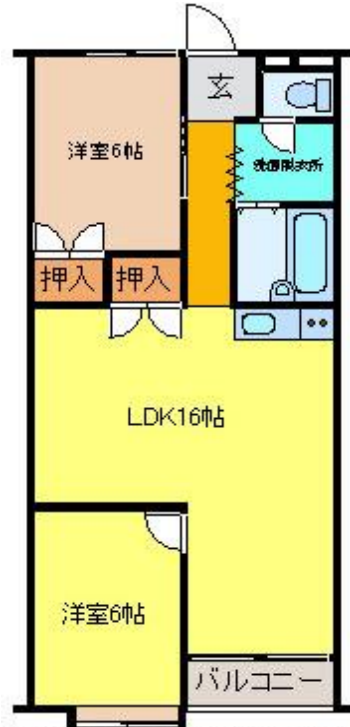

舞鶴市！あなたのお部屋探しをサポートします！

西舞鶴・愛宕ハイツD

賃貸アパート 2LDK

引 土

賃料	60,000円		
敷金	150,000円	礼金	ゼロ円

※間取りは現地を優先します。

※室内写真は、イメージですので現室内を優先となります。

室号	号室	所在地	〒624-0841 舞鶴市字引土	
共益費	賃料に含む	駐車場	有り・無料(1台分)	
交通	JR舞鶴線 西舞鶴駅 徒歩15分			
建物構造	鉄骨造 2階建			
間取り	洋室6帖 洋室6帖 LDK16帖	専有面積	約 69.00㎡	
電気	関西電力	水道	公 営	
トイレ	水洗	排水	下水道	
給湯	有り	ガス	LPガス	
エアコン	有り	バルコニー	有り	
ペット	不可	インターネット	個別	
現況	即入居	契約期間	2ヶ年間	
損保	火災保険料(2年更新) 15,000円	更新料	有り・2ヶ年毎(賃料の1ヶ月分+税)	
完成年月日	1988年06月完成	保証会社	保証料 有り(30,000円)	
必要書類	入居者申込書、契約者運転免許証の写し、他			
設備	流し台 浴室 バストイレ別 冷暖エアコン 倉庫			
契約資金	金 円- (契約の時にご準備頂く諸費用です。)			
備考	会社契約は、保証会社の保証・連帯保証人は要りません。			