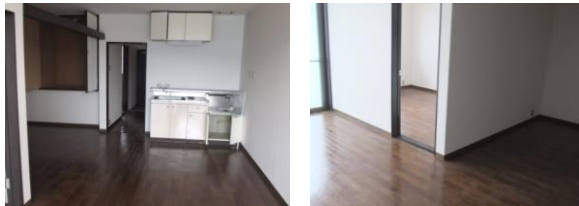

舞鶴市！あなたのお部屋探しをサポートします！

西舞鶴・愛宕ハイツD

賃貸アパート 2LDK

引 土

賃料	60,000円		
敷金	150,000円	礼金	ゼロ円

※間取りは現地を優先します。

※室内写真は、イメージですので現室内を優先となります。

室号	号室	所在地	〒624-0841 舞鶴市字引土	
共益費	賃料に含む	駐車場	有り・無料(1台分)	
交通	JR舞鶴線 西舞鶴駅 徒歩15分			
建物構造	鉄骨造 2階建			
間取り	洋室6帖 洋室6帖 LDK16帖	専有面積	約 69.00㎡	
電気	関西電力	水道	公 営	
トイレ	水洗	排水	下水道	
給湯	有り	ガス	LPガス	
エアコン	有り	バルコニー	有り	
ペット	不可	インターネット	個別	
現況	即入居	契約期間	2ヶ年間	
損保	火災保険料(2年更新) 15,000円	更新料	有り・2ヶ年毎(賃料の1ヶ月分+税)	
完成年月日	1988年06月完成	保証会社	保証料 有り(30,000円)	
必要書類	入居者申込書、契約者運転免許証の写し、他			
設備	流し台 浴室 バストイレ別 冷暖エアコン 倉庫			
契約資金	金 円- (契約の時にご準備頂く諸費用です。)			
備考	会社契約は、保証会社の保証・連帯保証人は要りません。			