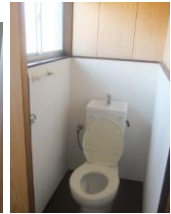

舞鶴市！あなたのお部屋探しをサポートします！

西舞鶴・古田アパート

賃貸アパート 2DK

引 土

賃料	37,000円		
敷金	80,000円	礼金	ゼロ円

※室内写真は、イメージですので現室内を優先となります。

室号	号室	所在地	〒624-0841 舞鶴市字引土
共益費	賃料に含む	駐車場	有り・無料(1台)
交通	JR舞鶴線 西舞鶴駅 徒歩15分		
建物構造	木造 2階建		
間取り	洋室6帖 和室4.5帖 DK6帖	専有面積	約39.75㎡
電気	関西電力	水道	公営
トイレ	水洗	排水	下水道
給湯	有り	ガス	LPガス
エアコン	有り	バルコニー	
ペット	不可	インターネット	個別
現況	即入居	契約期間	2ヶ年間
損保	火災保険料(2年更新) 15,000円	更新料	有り・2ヶ年毎(家賃の1ヶ月分 税別)
完成年月日	1980年04月完成	保証会社	有り
必要書類	入居者申込書、契約者運転免許証の写し、連帯保証人印鑑証明書、他		
設備	バス、トイレ別 キッチンにガスコンロ付き 浴室 バストイレ別 給湯 水洗トイレ エアコン1台		
契約資金	金 円- (契約の時にご準備頂く諸費用です。)		
備考			