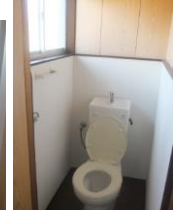

舞鶴市！あなたのお部屋探しをサポートします！

西舞鶴・古田アパート

賃貸アパート 2DK

引 土

賃料	37,000円		
敷金	80,000円	礼金	ゼロ円

※ 室内写真は、イメージですので現室内を優先となります。

室号	号	所在地	〒624-0841 舞鶴市字引土
共益費	賃料に含む	駐車場	有り・無料(1台)
交通	JR舞鶴線 西舞鶴駅 徒歩15分		
建物構造	木造 2階建		
間取り	洋室6帖 和室4.5帖 DK6帖	専有面積	約39.75㎡
電気	関西電力	水道	公営
トイレ	水洗	排水	下水道
給湯	有り	ガス	LPガス
エアコン	有り	バルコニー	
ペット	不可	インターネット	個別
現況	即入居	契約期間	2ヶ年間
損保	火災保険料(2年更新) 15,000円	更新料	有り・2ヶ年毎(家賃の1ヶ月分 税別)
完成年月日	1980年04月完成	保証会社	有り
必要書類	入居者申込書、契約者運転免許証の写し、連帯保証人印鑑証明書、他		
設備	バス、トイレ別 ガスコンロ付き 浴室 バストイレ別 給湯 水洗トイレ エアコン1台		
契約資金	金 円— (契約の時にご準備頂く諸費用です。)		
備考			