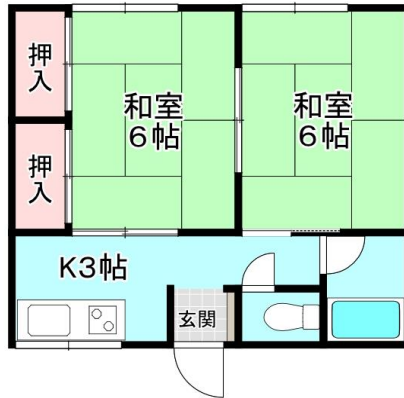

舞鶴市！あなたのお部屋探しをサポートします！

西舞鶴・舞鶴アパート **賃貸アパート 2K**

引 土

賃料	30,000円		
敷金	50,000円	礼金	ゼロ円

駅近！！
スーパー フクヤ 徒歩 3分

※ 室内写真は、イメージですので現室内を優先となります。

室号	A-5 号室	所在地	〒624-0841 舞鶴市引土
共益費	込み	駐車場	有・1台 3,000円
交通	京都交通バス 西舞鶴駅停 徒歩5分		
建物構造	木造 2階建		
間取り	和室6帖、和室6帖、K3帖	専有面積	約35.00㎡
電気	関西電力	水道	地下水
トイレ	合併浄化槽	排水	下水道
給湯	有り	ガス	LPガス
エアコン	有り	バルコニー	
ペット	不可	インターネット	個別
現況	即入居	契約期間	2ヶ年間
損保	火災保険料(2年更新) 15,000円	更新料	有り・2ヶ年毎(家賃の1ヶ月分 税別)
完成年月日	1972年02月完成	保証会社	保証料 有り
必要書類	入居者申込書、契約者運転免許証の写し、連帯保証人印鑑証明書、他		
設備			
契約資金	金 円- (契約の時にご準備頂く諸費用です。)		
備考	地下水2,000円 浄化槽維持費2,000円、町内会費別途		