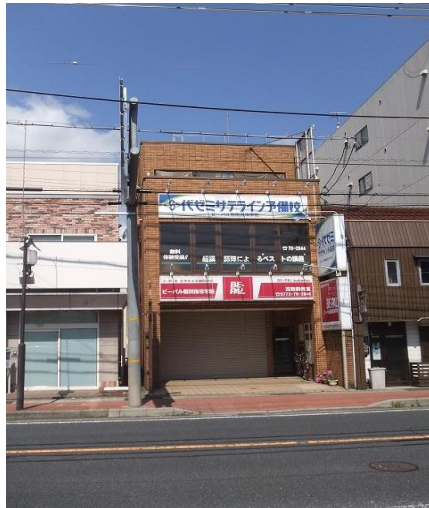

舞鶴市！あなたのお部屋探しをサポートします！

西舞鶴・ノセビル

賃貸アパート 2DK

引土

JR西舞鶴駅 徒歩3分！ 駅近く！

賃料	48,000円		
敷金	100,000円	礼金	ゼロ円

※間取りは現地優先です。

※ 室内写真は、イメージですので現室内を優先となります。

室号	号室	226-4	所在地	〒624-0841 舞鶴市引土
共益費	賃料に含む		駐車場	無 (近くに 1台 6,000円～)
交通	JR舞鶴線 西舞鶴駅 徒歩3分			
建物構造	鉄骨ALC 3階建			
間取り	和室6帖 和室6帖 DK7帖	専有面積	約 53.00㎡	
電気	関西電力	水道	公営	
トイレ	水洗	排水	公共下水	
給湯	有り	ガス	LPガス	
エアコン	有り	バルコニー	有り	
ペット	不可	インターネット	個別	
現況		契約期間	2ヶ年間	
損保	火災保険料(2年更新) 15,000円～	更新料	有り・2ヶ年毎(家賃の1ヶ月分 税別)	
完成年月日	1987年03月完成	保証会社	保証料 25,000円 有り	
必要書類	入居者申込書、契約者運転免許証の写し、他			
設備	流し台 ガスコンロ付 浴室 バストイレ別 給湯 トイレ ベランダ インターホン 冷暖エアコン			
契約資金	金 円- (契約の時にご準備頂く諸費用です。)			
備考	会社契約は、保証会社の保証・連帯保証人は要りません。			