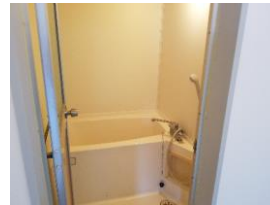

舞鶴市！あなたのお部屋探しをサポートします！

西舞鶴・ニューライフ 大内野 II

賃貸アパート 2LDK

大内野町

賃料	50,000円		
敷金	100,000円	礼金	ゼロ円

西舞鶴の中心地！！
銀行・郵便局・スーパー 徒歩圏内

※ 室内写真は、イメージですので現室内を優先となります。

室号	102 号室	所在地	舞鶴市大内野町
共益費	賃料に含む	駐車場	有り・無料 (1台)
交通	京都交通バス 東田辺停 徒歩 4分		
建物構造	鉄骨造 2階建		
間取り	洋室6帖、洋室4.5帖、LDK9帖	専有面積	約41.31㎡
電気	関西電力	水道	公営
トイレ	水洗	排水	下水道
給湯	有り	ガス	LPガス
エアコン	有り	バルコニー	有り
ペット	不可	インターネット	個別
現況	即入居	契約期間	2ヶ年間
損保	火災保険料 (2年更新) 15,000円	更新料	有り
完成年月日	1984年08月完成	保証会社	保証料 有り (25,000円)
必要書類	入居者申込書、契約者運転免許証の写し、連帯保証人の印鑑証明書 等		
設備	バス、トイレ別、ガスコンロ付き、エアコン1台付き、温水洗浄便座、洗面化粧台、室内洗濯機置場、TV付インターホン		
契約資金	金 円— (契約の時にご準備頂く諸費用です。)		
備考			