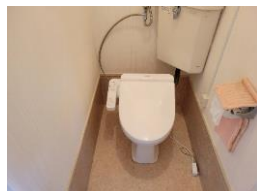

舞鶴市！あなたのお部屋探しをサポートします！

西舞鶴・ニューライフ大内野！

賃貸アパート 2DK

大内野町

賃料	40,000円		
敷金	70,000円	礼金	ゼロ円

※ 室内写真は、イメージですので現室内を優先となります。

室号	105 号室	所在地	〒624-0851 舞鶴市大内野町
共益費	込み	駐車場	有り ・ 無料 (1台)
交通	京都交通バス 東田辺停 徒歩 4分		
建物構造	鉄骨造 2階建		
間取り	洋室6帖 洋室4.5帖 DK5帖	専有面積	約38.00㎡
電気	関西電力	水道	公営
トイレ	水洗・・・ウォシュレット	排水	下水道
給湯	有り	ガス	LPガス
エアコン	有り	バルコニー	
ペット	不可	インターネット	個別
現況		契約期間	2ケ年間
損保	火災保険料 (2年更新) 18,000円～	更新料	有り ・ 2ケ年毎
完成年月日	1981年09月完成	保証会社	保証料 有り (25,000円～)
必要書類	入居申込書、運転免許証コピー、他		
設備	バス、トイレ別、温水洗浄暖房便座、洗面化粧台、ガスコンロ付き、エアコン1台付き、		
契約資金	金 円- (契約の時にご準備頂く諸費用です。)		
備考	初回保証料：総賃料の67.5%～、更新料：5,000円/年、送金手数料：440円/月		