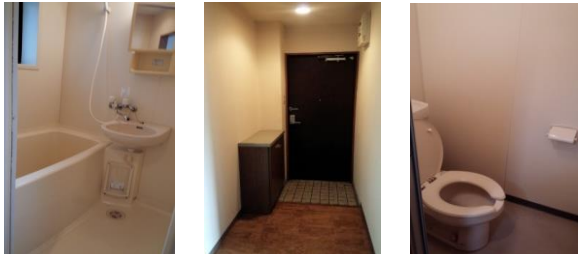

舞鶴市！あなたのお部屋探しをサポートします！

西舞鶴・オード・ロッシュ

賃貸アパート 1DK

宮前

賃料	43,000円		
敷金	80,000円	礼金	ゼロ円

※ 室内写真は、イメージですので現室内を優先となります。

室号	号室	324	所在地	〒624-0841 舞鶴市字引土
共益費	2,000円		駐車場	1台 8,000円～
交通	JR舞鶴線 西舞鶴駅 徒歩10分			
建物構造	鉄骨 3階建			
間取り	洋室6帖 DK6帖	専有面積	約 32.00㎡	
電気	関西電力	水道	公営	
トイレ	水洗	排水	下水道	
給湯	有り	ガス	LPガス	
エアコン	有り 1台	バルコニー	101、201、301のみあります。	
ベッド	不可	インターネット	個別	
現況	即入居	契約期間	2ヶ年間	
損保	火災保険料(2年更新) 16,500円	更新料	有り・2ヶ年毎 (賃料1ヵ月分+税別)	
完成年月日	1996年10月完成	保証会社	保証料 有り (25,000円)	
必要書類	入居者申込書、契約者運転免許証の写し、連帯保証人印鑑証明書、他			
設備	システムキッチン 2口ガスコンロ付き バス・トイレ別 室内洗濯機置場 フローリング インターホン エアコン			
契約資金	金 円 (契約の時にご準備頂く諸費用です。)			
備考	水道料金2,000円/月			