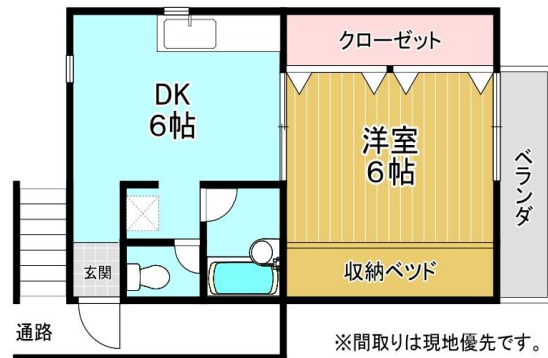

舞鶴市！あなたのお部屋探しをサポートします！

西舞鶴・オード・ロッシュ

賃貸アパート 1DK

宮前

賃料	43,000円		
敷金	80,000円	礼金	ゼロ円

※ 室内写真は、イメージですので現室内を優先となります。

室号	号室	324	所在地	〒624-0841 舞鶴市字引土
共益費	2,000円		駐車場	1台 8,000円～
交通	JR舞鶴線 西舞鶴駅 徒歩10分			
建物構造	鉄骨 3階建			
間取り	洋室6帖 DK6帖	専有面積	約 32.00㎡	
電気	関西電力	水道	公営	
トイレ	水洗	排水	下水道	
給湯	有り	ガス	LPガス	
エアコン	有り 1台	バルコニー	101、201、301のみあります。	
ベッド	不可	インターネット	個別	
現況	即入居	契約期間	2ヶ年間	
損保	火災保険料(2年更新) 16,500円	更新料	有り・2ヶ年毎 (賃料1ヵ月分+税別)	
完成年月日	1996年10月完成	保証会社	保証料 有り (25,000円)	
必要書類	入居者申込書、契約者運転免許証の写し、連帯保証人印鑑証明書、他			
設備	システムキッチン 2口ガスコンロ付き バス・トイレ別 室内洗濯機置場 フローリング インターホン エアコン			
契約資金	金 円 (契約の時にご準備頂く諸費用です。)			
備考	水道料金2,000円/月			