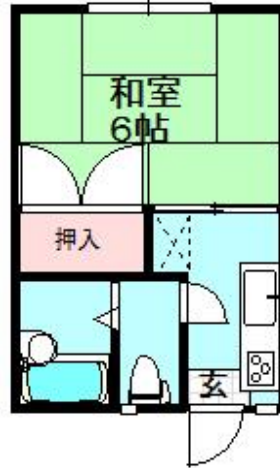

舞鶴市！あなたのお部屋探しをサポートします！

西舞鶴・フォーブル昭和

賃貸アパート 1K

昭和台

賃料	30,000円		
敷金	50,000円	礼金	ゼロ円

内装リフォームしました～ 台所・風呂・トイレ・和室・・・

※ 室内写真は、イメージですので現室内を優先となります。

室号	号室	1653-2	所在地	〒624-0904 舞鶴市昭和台
共益費	1,000円		駐車場	有り・(1台) 2,000円～
交通	京都交通バス 昭和台停 徒歩 5分			
建物構造	軽量鉄骨造 亜鉛メッキ鋼板葺 2階建			
間取り	和室 6帖 キッチン 2帖		専有面積	約 18.45㎡
電気	関西電力		水道	公営
トイレ	水洗		排水	下水道
給湯	有り		ガス	LPガス
エアコン	有り		バルコニー	
ペット	不可		インターネット	個別
現況	即入居		契約期間	2ヶ年間
損保	火災保険料(2年更新) 15,000円		更新料	有り・2ヶ年毎(家賃の1ヶ月分 税別)
完成年月日	1983年10月完成		保証会社	要・保証料 25,000円
必要書類	入居者申込書、契約者運転免許証の写し、保険証の写し、他			
設備	流し台 浴室 バストイレ別 給湯 トイレ 洗濯機置き場(室内) インターホン 冷暖エアコン			
契約資金	金 円— (契約の時にご準備頂く諸費用です。)			
備考	会社契約は、保証会社の保証・連帯保証人は要りません。テレビ+冷蔵庫+洗濯機月/3,000円			