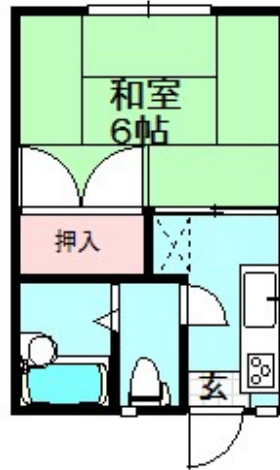

舞鶴市！あなたのお部屋探しをサポートします！

西舞鶴・フォーブル昭和

賃貸アパート 1K

昭和台

賃料	29,000円		
敷金	50,000円	礼金	ゼロ円

2階(賃料) 30,000円

内装リフォームしました～ 台所・風呂・トイレ・和室・・・

※ 室内写真は、イメージですので現室内を優先となります。

室号	号室	1653-2	所在地	〒624-0904 舞鶴市昭和台
共益費	1,000円		駐車場	有り・無料(1台)
交通	京都交通バス 昭和台停 徒歩 5分			
建物構造	軽量鉄骨造 亜鉛メッキ鋼板葺 2階建			
間取り	和室6帖 キッチン2帖		専有面積	約 18.45㎡
電気	関西電力		水道	公営
トイレ	水洗		排水	下水道
給湯	有り		ガス	LPガス
エアコン	有り		バルコニー	
ペット	不可		インターネット	個別
現況	即入居		契約期間	2ヶ年間
損保	火災保険料(2年更新) 14,500円～		更新料	有り・2ヶ年毎(家賃の1ヶ月分 税別)
完成年月日	1983年10月完成		保証会社	要・保証料 25,000円
必要書類	入居者申込書、契約者運転免許証の写し、保険証の写し、他			
設備	流し台 浴室 パストイレ別 給湯 トイレ 洗濯機置き場(室内) インターホン 冷暖エアコン			
契約資金	金 円— (契約の時にご準備頂く諸費用です。)			
備考	会社契約は、保証会社の保証・連帯保証人は要りません。			