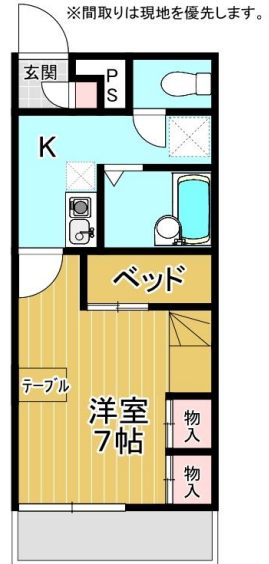

舞鶴市！あなたのお部屋探しをサポートします！

西舞鶴・ピコ白鳥

賃貸アパート 1K

福来

賃料	39,000円		
敷金	50,000円	礼金	ゼロ円

◎ ローソン 徒歩 1分
エディオン 徒歩 5分

室号	号室	106-4	※ 室内写真は、イメージですので現室内を優先となります。
所在地	〒624-0905 舞鶴市字福来		
共益費	賃料に含む		
交通	京都交通バス 福来西停 徒歩 2分		
建物構造	鉄骨造 2階建		
間取り	洋室 7帖 キッチン	専有面積	約22.00㎡
電気	関西電力	水道	公営
トイレ	水洗	排水	下水道
給湯	有り	ガス	LPガス
エアコン	有り	バルコニー	
ペット	不可	インターネット	個別
現況		契約期間	2ヶ年間
損保	火災保険料(2年更新) 15,000円	更新料	有り・2ヵ年毎
完成年月日	2004年05月完成	保証会社	保証料 (25,000円)
必要書類	入居者申込書、契約者運転免許証の写し、連帯保証人印鑑証明書、他		
設備	バスタイレ別、IH調理器付き シャワー・エアコン1台、インターホン、カードキー、浴室乾燥機、宅配ボックス、敷地内ごみ置き場 洗濯機・冷蔵庫・電子レンジ・テレビが付いていますが、不要であれば取り除きます。		
契約資金	金		
備考	テレビ+レンジ1,000円/月、冷蔵庫+洗濯機1,000円/月、水道料2,000円/月、環境費700円/月		