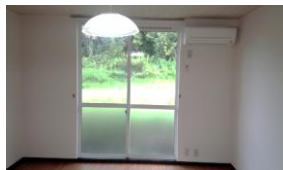

舞鶴市！ あなたのお部屋探しをサポートします！

西舞鶴・スカイハイツ

賃貸アパート 2K

下福井

賃料	45,000円		
敷金	100,000円	礼金	ゼロ円

※間取りは現地を優先します。

礼金なし	エアコン	バストイレ別	LPガス	室内洗濯機置場
駐車場付き	フローリング	和室	独立洗面化粧台	収納スペース

※室内写真は、イメージですので現室内を優先となります。

室号	号室	所在地	〒624-0946 舞鶴市字下福井
共益費	無し	駐車場	1台・無料
交通	京都交通バス JA丹の国 四所支店停 徒歩3分		
建物構造	木造 2階建		
間取り	洋室8帖 和室6帖 キッチン4帖	専有面積	約 40.00㎡
電気	関西電力	水道	公営
トイレ	水洗	排水	公共下水
給湯	有り	ガス	LPガス
エアコン	有り	バルコニー	有り
ペット	不可	インターネット	個別
現況	2021年2月中旬 入居可	契約期間	2ヶ年間
損保	火災保険料(2年更新) 15,000円	更新料	有り・2ヶ年毎
完成年月日	1995年04月完成	保証会社	保証料 有り (25,000円)
必要書類	入居者申込書、契約者運転免許証の写し、他		
設備	流し台 ガスコンロ設置可 浴室 バストイレ別 洗面台 給湯 トイレ 洗濯機置場(室内) エアコン		
契約資金	金 円 (契約の時にご準)		
備考	会社契約は、保証会社の保証・連帯保証人は要りません。		

株式会社 日本海 京都府知事 (13) 第3403号 (公社)京都府宅地建物取引業協会		〒624-0841 京都府舞鶴市字引土 1番地
		TEL 0773-77-0855
		FAX: 0773-76-0081
		info@nhk-co.jp
手数料	負担割合	貸主 % 借主 100%
取引態様	日・祭曜日 営業時間 10:00~18:00	

※ お住まいのご案内は、無料 です！ お気軽にご来店お待ちしております。