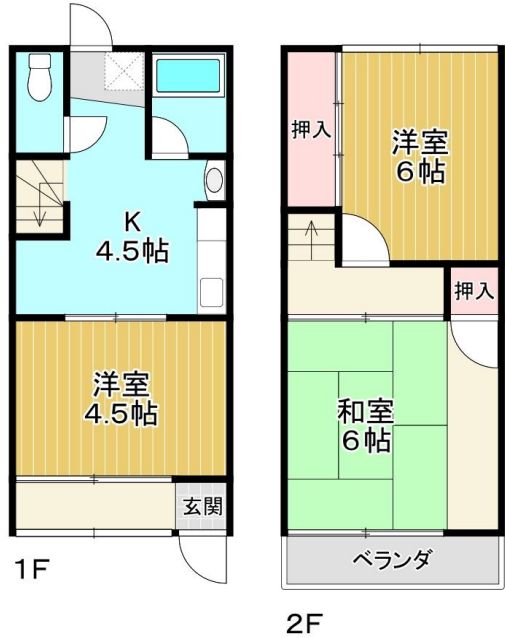

舞鶴市！あなたのお部屋探しをサポートします！

西舞鶴・テニメントハウス 賃貸アパート 3DK

大内野町

賃料	50,000円		
敷金	100,000円	礼金	ゼロ円

室号	号室	所在地	〒624-0851 舞鶴市大内野町
共益費	込み	駐車場	有り・無料(1台)
交通	京都交通バス 東田辺停 徒歩 5分		
建物構造	木造 2階建		
間取り	洋室6帖 和室6帖 洋室4.5帖 K4.5帖	専有面積	約 58.00㎡
電気	関西電力	水道	公営
トイレ	簡易水洗	排水	
給湯	有り	ガス	LPガス
エアコン	有り	バルコニー	
ペット	不可	インターネット	個別
現況	即入居	契約期間	2ケ年間
損保	火災保険料(2年更新) 15,000円	更新料	有り・2ケ年毎 (家賃の1ヶ月分+税)
完成年月日	1983年09月完成	保証会社	保証料 有り
必要書類	入居者申込書、契約者運転免許証の写し、他		
設備	室内洗濯機置き場		
契約資金	金 円 (契約の時にご準備頂く諸費用)		
備考	会社契約は、保証会社の保証・連帯保証人は要りません。		