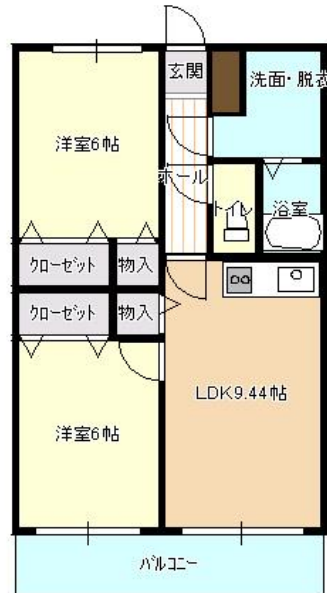

舞鶴市！ あなたのお部屋探しをサポートします！

西舞鶴・スイートテラス

賃貸アパート 2LDK

清道新町

限定 一時金0円！！

賃料	59,000円		
敷金	ゼロ円	一時金	ゼロ円

駐車場 2台目ご相談ください！

※ 室内写真は、イメージですので現室内を優先となります。

室号	号室	11	所在地	〒624-0902 舞鶴市清道新町
共益費	4,000円/月		駐車場	5,000円(税別)
交通	京都交通バス 清美ヶ丘 徒歩4分			
建物構造	鉄筋コンクリート造 2階建 2階			
間取り	洋室6帖 6帖、LDK9.44帖		専有面積	約55.41㎡
電気	関西電力		水道	公営
トイレ	水洗		排水	下水道
給湯	有り		ガス	LPガス
エアコン	無し		バルコニー	有り
ペット	不可		インターネット	個別
現況	即入居		契約期間	2ヶ年間
損保	火災保険料 18,000円 (2年更新)有り		更新料	有り
完成年月日	2005年 月 完成		保証料	保証料 有り(連帯保証人の保証はありません。)
必要書類	入居者申込書、契約者運転免許証の写し、連帯保証人印鑑証明書、他			
設備	追い炊き・BS・洗淨便座			
契約資金	契約金以外に、町内会費800円/月 入町費3,000円			
備考	保証会社との契約による入居(契約時のみ事務手数料 家賃の50%・保証料 毎月賃料の1%) 保証会社更新料更新月に毎年10,000円			