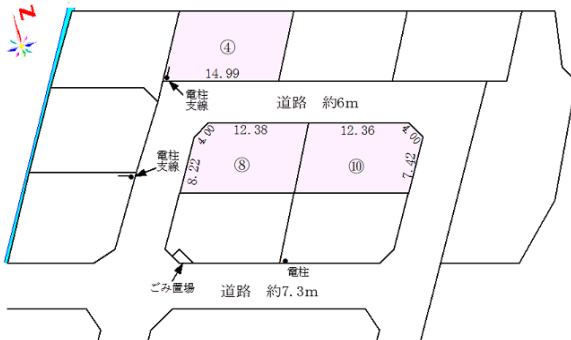

東舞鶴・安岡

安岡

ミニミニ FC舞鶴店

安岡分譲地 4号地～3区画 即建築可能！

【現場写真】

志楽小学校 徒歩約8分

- ④号地 6,038,000円
153.57㎡(46.45坪)
- ⑧号地 6,322,000円
154.84㎡(46.83坪)
- ⑩号地 6,397,000円
156.69㎡(47.39坪)

物件種目

売土地

価 格

603万円～

坪単価 12万円～

■所在地	舞鶴市字安岡小字国森 6区画 筆		
■土地面積	1区画 153.57㎡～157.50㎡		
■地目	宅地・雑種地		
■交通	京都交通バス 安岡停 徒歩 4分		
■道路	幅員 約6m～約7.3m、間口 4.5m～24.9m		
■学校	志楽小学校・白糸中学校		
■用途地域	市街化区域・第一種低層住居専用地域		
■建ぺい率	60%	■容積率	150%
■設備	関西電力・上水道(水道加入金48,300円)・下水道・側溝		
■建築条件	ありません		
■取引態様	仲介	(仲介手数料×3.3%+6.6万円)	
■備考	(1) 現状有姿による登記面積による取引です。		
	(2) 検査済証番号/2中東土建第1号の1		
	(3) 土地の土壌汚染は未調査により解りませんが、土壌汚染は無いと思われます。		
	(4) 土地の売主の瑕疵担保責任は負わない		
	(5) 舞鶴市のハザードマップ(土砂災害警戒区域内、洪水・地震・台風注意)参照。		
	(6) 建築条件ありません。		