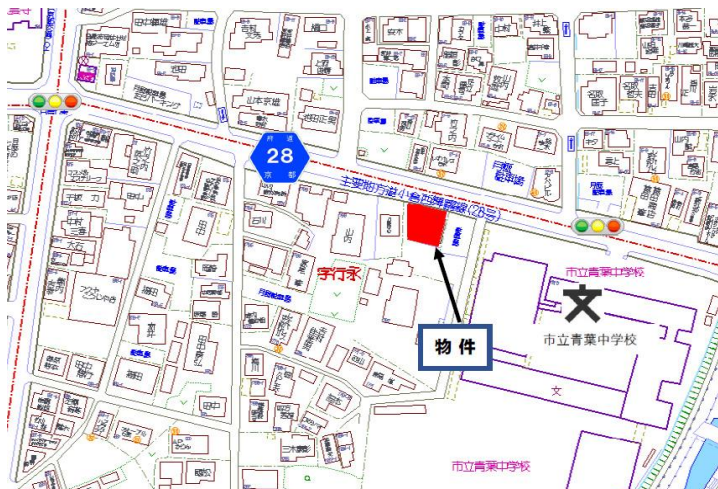

東舞鶴・行永

青葉中西隣・府道28号線沿い

ミニミニ FC舞鶴店

■ 建物現状のままの取引となります。

【現場写真】

■ 府道から見る 右の木造は車庫

物件種目	売 建物 (土地付き)		
価 格	1,514万円	坪単価	28万円
■所在地	舞鶴市字行永小字橋垣		
■土地面積	179.79㎡ (54.08坪)		
■地 目	宅地		
■建物構造	木造瓦葺2階建 延べ面積 116.53㎡		
	1階 87.21㎡ 2階 29.64㎡		
■交 通	京都交通バス 青葉中前停 徒歩 1分		
■道 路	北側 幅員 約14m 府道接道 約13.9m		
■学 校	倉梯小学校・青葉中学校		
■用途地域	市街化区域・準住居地域		
■建ぺい率	60%	■容 積 率	200%
■設 備	関西電力・上水道・下水道(敷地内引込)		
■築年月	昭和57年3月11日築		
■建築条件	ありません		
■取引態様	仲 介	(仲介手数料×3.3%+6.6万円)	
■備 考	(1) 現状有姿による登記面積による取引です(車庫は未登記)。 (2) 土地・建物の売主の瑕疵担保責任は負わない (3) 土地の土壌汚染は未調査により解りませんが、土壌汚染は 無いと思われます。 (4) 舞鶴市のハザードマップ(土砂災害警戒区域外、洪水・地震・台風注意)参照。 (5) 建築条件ありません。		