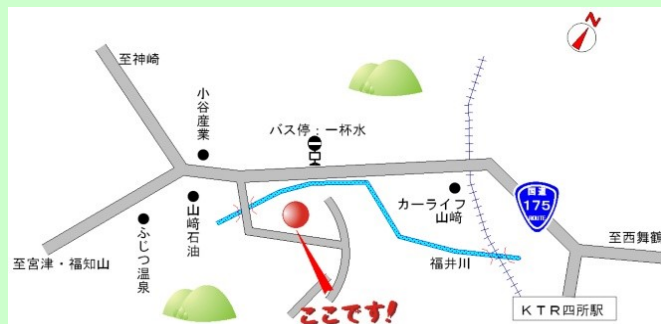

# 西舞鶴・上福井

京丹後鉄道・四所駅 徒歩10分

**ミニミニ** FC舞鶴店

【現地写真】

**南向き 日当たり 良好です！！**

物件種目 **売 土 地** ⑤号地

価 格 **450万円** 坪単価 8.24万円

所在地	舞鶴市字上福井小字大畑1488番地 他 1筆		
土地面積	登記面積 180.57㎡ (54.62坪)		
交通	京都丹後鉄道 四所駅 徒歩 10分		
学 校	福井小学校 ・ 城北中学校		
用途地域	準工業地域		
建ぺい率	60%	容 積 率	200%
設 備	上・下水道引込済み (申込み1口 4.6万円 売主負担)		
道 路	6m (間口7.7m)		
建築条件	ありません		
取引態様	仲 介 仲介手数料: 100,000円		
備 考	(1) 現状による造成地による取引です。		

(2) 土地測量により実測面積の取引です。  
 (3) 土砂災害警戒区域内・土石流 (新築住宅の規制はありません)。

【付近見取り図】

**土地価格、値下げしました。お早めに！！**

**土地価格が、お安くて、住まいを希望のハウス！！**  
**※ 建築条件ありません！！**

**mini mini**

(公社) 京都府宅地建物取引業協会

株式会社 **日本海**

■ 〒624-0841 京都府舞鶴市字引土 1番地  
**TEL 0773-77-0855 FAX 0773-76-0081**  
 ■ 国土交通大臣不動産コンサルティングマスター(5)14624号  
 ■ 京都府知事 免許番号 (13) 第3403号