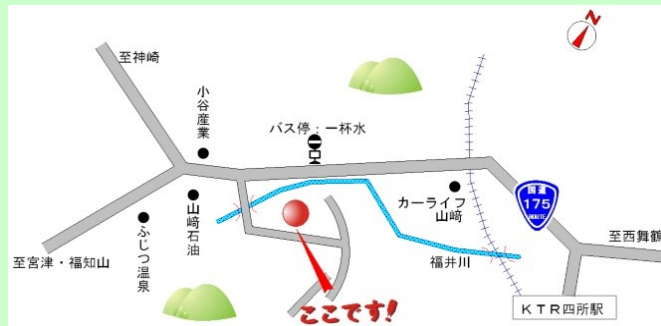

物件種目	売 土 地 ⑥号地		
価 格	530.4万円		坪単価 10.0万円
所在地	舞鶴市字上福井小字大畑1488番地 他 1筆		
土地面積	登記面積 175.34㎡ (53.04坪)		
交 通	京都丹後鉄道 四所駅 徒歩約10分(約0.7km)		
学 校	福井小学校 ・ 城北中学校		
用途地域	準工業地域		
建ぺい率	60%	容積率	200%
設 備	上・下水道引込済み(申込み1口 4.6万円 売主負担) 共同有線TV使用(受信料要す)。		
道 路	公道 6m (間口 7.7m)		
建築条件	ありません		
取引態様	仲 介 仲介手数料: 100,000円		
備 考	(1) 現状による造成地による取引です。 (2) 土地測量により実測面積の取引です。 (3) 土砂災害警戒区域内・土石流(新築住宅の規制はありません)。		
土地価格が、お安くて、住まいを希望のハウス！！ ※ 建築条件ありません！！			

【付近見取り図】

土地価格、値下げしました。お早めに！！