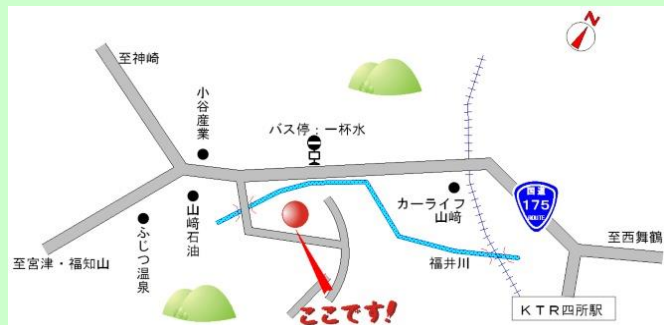

西舞鶴・上福井

京丹後鉄道・四所駅 徒歩10分

ミニミニ FC舞鶴店

物件種目	売 土 地 ⑦号地		
価 格	398万円		坪単価 8万円
所 在 地	舞鶴市字上福井小字大畑1488番地 他 1筆		
土 地 面 積	登記面積 164.55㎡ (49.77坪)		
交 通	京都丹後鉄道 四所駅 徒歩 約10分(約0.7km)		
学 校	福井小学校 ・ 城北中学校		
用途地域	準工業地域		
建 べ い 率	60%	容 積 率	200%
設 備	上水道引込済み(申込み1口 4.6万円要する) 下水道境界に有り 共同有線TV使用(受信料要す 33,000円)。		
道 路	6m 市認定の公道		
建 築 条 件	ありません		
取 引 態 様	仲 介 仲介手数料 3.3%+6.6万円		
備 考	(1) 現状による造成地による取引です。 (2) 土地測量により地積測量図面積の取引です。 (3) 土砂災害により、2022年11月に堤防完成予定(京都府土木)。 (4) 舞鶴市のハザードマップ(土砂災害指定区域内、洪水・地震・台風注意)		

【現地写真】

南南西向き 日当たり 良好です!!

【付近見取り図】

土地価格、値下げしました。お早めに!!

土地価格が、お安くて、住まいを希望のハウス!!

mini mini

(公社)京都府宅地建物取引業協会

株式会社 日本海