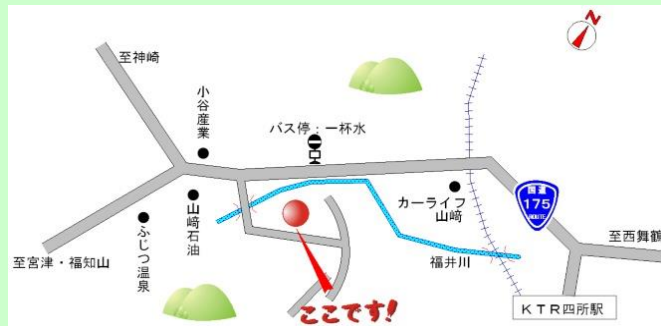

mini mini

(公社) 京都府宅地建物取引業協会

株式会社 日本海

〒624-0841 京都府舞鶴市字引土 1番地

TEL 0773-77-0855 FAX 0773-76-0081

■ 国土交通大臣不動産コンサルティングマスター(5)14624号

■ 京都府知事 免許番号 (13) 第3403号