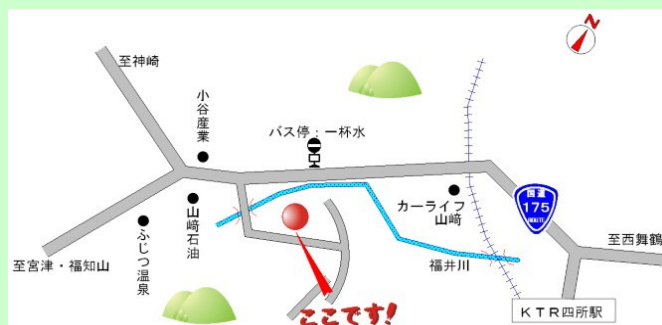

# 西舞鶴・上福井

京丹後鉄道・四所駅 徒歩10分

**ミニミニ** FC舞鶴店

【現地写真】

**東向き 日当たり 良好です！！**

【付近見取り図】

**土地価格、値下げしました。お早めに！！**

|       |  |     |           |
|-------|--|-----|-----------|
| 物件種目  | <b>売 土 地</b> ⑧号地   |     |           |
| 価 格   | <b>272万円</b>   |     | 坪単価 5.8万円 |
| 所 在 地 | 舞鶴市字上福井小字大畑1488番地 他 1筆   |     |           |
| 土地面積  | 登記面積 155.36㎡ (46.99坪)  |     |           |
| 交 通   | 京都丹後鉄道 四所駅 徒歩 10分  |     |           |
| 学 校   | 福井小学校 ・ 城北中学校  |     |           |
| 用途地域  | 準工業地域  |     |           |
| 建ぺい率  | 60%  | 容積率 | 200%      |
| 設 備   | 上水道引込済み(申込み1口 4.6万円要する) 下水道境界に有り   |     |           |
| 道 路   | 4m 市道認定の公道   |     |           |
| 建築条件  | ありません  |     |           |
| 取引態様  | 仲 介 仲介手数料(価格×3%+6万円+消費税)   |     |           |
| 備 考   | (1) 現状による造成地による取引です。<br>(2) 土地測量により地積測量図面積の取引です。<br>(3) 土砂災害は、2022年11月に堤防が完成した(京都府)。<br>(4) 土砂災害警戒区域内・土石流(新築住宅の規制はありません)。<br><b>土地価格が、お安く、住まいを希望のハウス！！</b> |     |           |