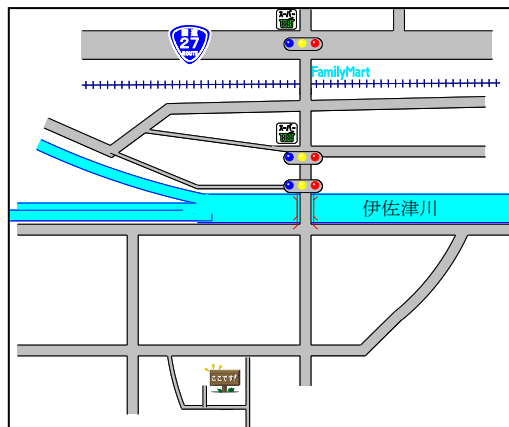

# 西舞鶴・今田

近舞インター 西舞鶴 車で5分

ミニミニ FC舞鶴店

物件種目

## 売土地

価 格

**550万円**

(坪 9.22万円)

【現場写真】

■ 人気の池内小学校区！

■ 進入路の奥、右側の土地

【付近見取図】

■ 2019年12月まで住宅が建っておりました。

- 閑静な住宅地 !!
- 車、3台駐車可 !!

■所在地	舞鶴市字今田小字上殿		
■土地面積	公簿面積 197.14㎡ (約59.63坪)		
■交通	池内バス 今田停 徒歩 約7分		
■学校	池内小学校 ・ 城南中学校		
■用途地域	市街化調整区域		
■建ぺい率	60%	■容積率	200%
■道路	東側 約5m、進入路 4m (南隣と合わせて)		
■路線価			
■設備	関西電力・水道・汲取り (市下水道引込み可=工事費要す)		
■取引態様	仲介 (仲介手数料: (取引価格×3.3%+6.6万円))		
■備考	(1) 現状による引渡取引です。		
	(2) 建物古年により、売主の瑕疵担保責任は負いません。		
	(3) 建物建築の規制あります。		
	(4) 舞鶴市災害ハザードマップ参照下さい。		