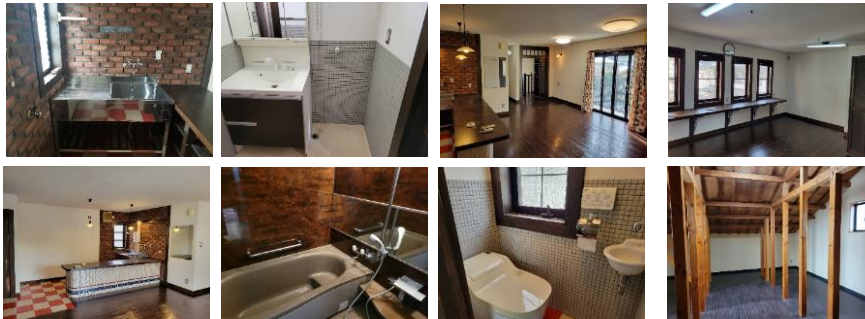

舞鶴市！あなたのお部屋探しをサポートします！

東舞鶴・森町

貸家 2LDK

ラポール徒歩1分

JR東舞鶴駅 徒歩5分

賃料	65,000円		
敷金	200,000円	礼金	ゼロ円

※室内写真は、イメージですので現室内を優先となります。

室号	2F	13-5	所在地	〒625-0061 舞鶴市森町
共益費	無し		駐車場	有り・1台 10,000円
交通	JR舞鶴線 東舞鶴駅 徒歩5分			
建物構造	木造 2階建			
間取り	洋室11帖 和室6帖 LDK20帖			
電気	関西電力	専有面積	約86.89㎡	
トイレ	水洗トイレ	水道	公営	
給湯	有り	排水	下水道	
エアコン	有り (1台)	ガス	LPガス	
ペット	不可	バルコニー	有り	
現況		インターネット	個別	
損保	火災保険料(2年更新) 19,000円～	契約期間	有り・2ヶ年毎(家賃の1ヶ月分 税別)	
完成年月日	2002年07月完成	更新料	保証料 有り	
必要書類	入居者申込書、契約者運転免許証の写し、他			
設備	浴室 バストイレ別 納戸 小屋裏部屋 室内洗濯機置き場 独立洗面所 インターホン付			
契約資金	金 円 (契約時に準備頂く諸費用です)			
備考	お風呂は灯油になります。			