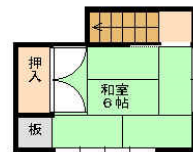

舞鶴市！ あなたのお部屋探しをサポートします！

西舞鶴 京橋

貸家 3DK

京橋

賃料	50,000円		
敷金	100,000円	礼金	ゼロ円

- JR西舞鶴駅 徒歩 約 8分  
エアコン 1台あります。  
室内のリフォームをしました。

※ 室内写真は、イメージですので現室内を優先となります。

室号	号室	187	所在地	〒624-0841 舞鶴市引土
共益費	賃料に含む		駐車場	有り・無料 (1台分)
交通	JR舞鶴線 西舞鶴駅 徒歩8分			
建物構造	木造 2階建			
間取り	和室6帖、4.5帖、4.5帖、DK 7.5帖	専有面積	約 55.6㎡	
電気	関西電力	水道	地下水	
トイレ	水洗	排水	下水道	
給湯	有り	ガス	LPガス	
エアコン	有り (将来、損傷の時は借主様負担あり)	バルコニー		
ペット	不可	インターネット	個別	
現況	即入居	契約期間	2ヶ年間	
損保	火災保険料(2年更新) 15,000円	更新料	有り・2ヶ年毎 (家賃の1ヶ月分 税別)	
完成年月日	1973年04月完成	保証会社	保証料 有り (25,000円)	
必要書類	入居者申込書、契約者運転免許証の写し、他			
設備	流し台 浴室 バストイレ別 給湯 トイレ 洗濯機置場(室内)			
契約資金	金 円 (契約の時にご準備頂く諸費用です。)			
備考	連帯保証人は、保証会社の日本賃貸保証株式会社の保証を付ける場合はありません。			