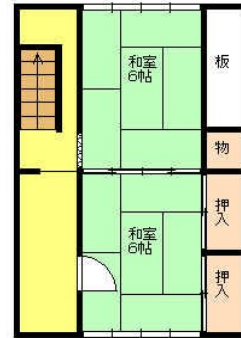

舞鶴市！ あなたをサポートします！

西舞鶴・京口 貸家 4DK

京口

賃料	25,000円		
敷金	30,000円	礼金	ゼロ円

☆ 現状による賃貸となります(改装、修理、故障は賃借人様の負担。)

※ 室内写真は、イメージですので現室内を優先となります。

室号	号室	所在地	〒624-0935 舞鶴市字京口
共益費		駐車場	無し・近隣 5,000円～
交通	JR舞鶴線 西舞鶴駅 バス5分 千日前停 徒歩6分		
建物構造	木造2階		
間取り	和室9帖 和室6帖 和室6帖 洋室6帖 DK5帖	専有面積	約87.00㎡
電気	関西電力	水道	公営
トイレ	汲取り	排水	
給湯	有り	ガス	LPガス
エアコン		バルコニー	
ペット	不可	インターネット	個別
現況	即入居	契約期間	2ヶ年間
損保	火災保険料(2年更新) 15,000円	更新料	有り・2ヶ年毎(家賃の1ヶ月分 税別)
完成年月日	昭和36年06月	保証会社	保証料 有り(25,000円)
必要書類	入居者申込書、契約者運転免許証の写し、他		
設備	流し台 浴室 バスト別 洗面台 給湯 トイレ		
契約資金	金 円— (契約の時にご準備頂く諸費用です。)		
備考	会社契約は、保証会社の保証・連帯保証人はありません。		