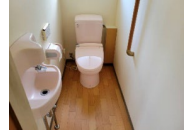

賃料	50,000円		
敷金	100,000円	礼金	ゼロ円