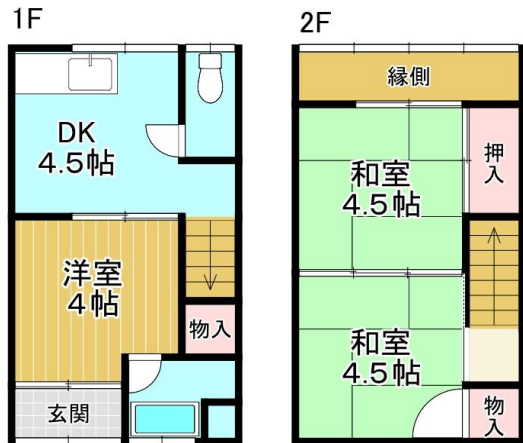

舞鶴市！ あなたのお部屋探しをサポートします！

西舞鶴・寺内

貸家 3DK

寺内

賃料	57,000円		
敷金	100,000円	礼金	ゼロ円

※間取りは現地優先です。

※ 室内写真は、イメージですので現室内を優先となります。

室号	号室	所在地	〒624-0929 舞鶴市寺内
共益費	3,000円	駐車場	5,000円 (1台 4,500円~5,000円)
交通	京都交通バス 明倫小学校前停 徒歩7分		
建物構造	木造 2階		
間取り	和室4.5帖 和室4.5帖 洋室3帖 DK4.5帖	専有面積	約 51.22㎡
電気	関西電力	水道	公営
トイレ	水洗	排水	公共下水
給湯	有り	ガス	LPガス
エアコン	有り	バルコニー	
ペット	不可	インターネット	個別
現況	即入居	契約期間	2ヶ年間
損保	火災保険料 (2年更新) 15,000円	更新料	有り・2ヶ年毎 (家賃の1ヶ月分 税別)
完成年月日	1992年04月完成	保証会社	保証料 有り (28,500円)
必要書類	入居者申込書、契約者運転免許証の写し、連帯保証人印鑑証明書 他		
設備	流し台 浴室 バストイレ別 冷暖エアコン (1台)		
契約資金	金 円- (契約の時にご準備頂く諸費用です。)		
備考	会社契約は、保証会社の保証・連帯保証人は要りません。		