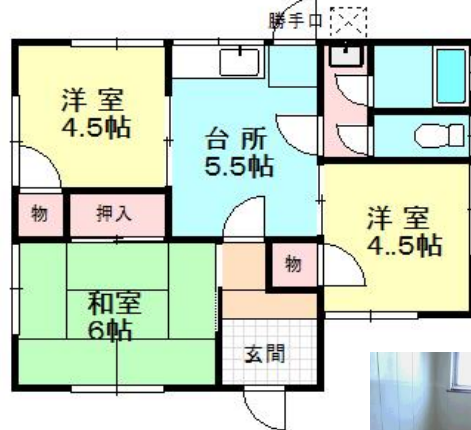

舞鶴市！ あなたの住まいをサポートします！

西舞鶴・東引土

貸家 3DK

引土

内装リフォームしました！！

賃料	50,000円		
敷金	100,000円	礼金	ゼロ円

※ 室内写真は、イメージですので現室内を優先となります。

室号	号室	529-3	所在地	〒624-0841 舞鶴市字引土
共益費	無し		駐車場	有り・無料(2台分)
交通	JR舞鶴線 西舞鶴 徒歩15分			
建物構造	木造1階			
間取り	和室4.5帖 和室4.5帖 洋室6帖 DK6帖	専有面積	約51.00㎡	
電気	関西電力	水道	公営	
トイレ	水洗	排水	公共下水	
給湯	有り	ガス	LPガス	
エアコン	有り(エアコン修理は借主負担)	バルコニー		
ペット	不可	インターネット	個別	
現況	即入居	契約期間	2ヶ年間	
損保	火災保険料(2年更新) 15,000円	更新料	有り・2ヶ年毎(家賃の1ヶ月分 税別)	
完成年月日	1973年4月完成	保証会社	保証料有り(25,000円)	
必要書類	入居者申込書、契約者運転免許証の写し、連帯保証人の印鑑証明書 他			
設備				
契約資金	金 円- (契約の時にご準備頂く諸費用です。)			
備考				