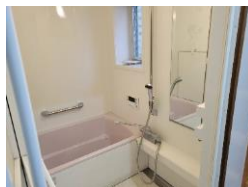

舞鶴市！ あなたのお部屋探しをサポートします！

西舞鶴・竹屋

貸家 6LDK

竹屋

人気の明倫小学校区！！

賃料	85,000円		
敷金	150,000円	礼金	ゼロ円

※ 室内写真は、イメージですので現室内を優先となります。

室号	165-4	所在地	〒624-0928 舞鶴市竹屋
共益費	賃料に含む	駐車場	有り・無料（3台可）
交通	京都交通バス 新橋停 徒歩3分		
建物構造	木造、鉄骨造 陸屋根葺 3階建		
間取り	洋室21帖、10帖、7帖、和室8帖、6帖、6帖、LDK12帖	専有面積	約 125㎡
電気	関西電力	水道	公営
トイレ	水洗（2階、3階 2ヶ所）	排水	公共下水
給湯	有り	ガス	LPガス
エアコン	有り	バルコニー	有り
ペット	不可	インターネット	個別
現況		契約期間	2ヶ年間
損保	火災保険料（2年更新） 19,000円～	更新料	有り・2ヶ年毎（家賃の1ヶ月分 税別）
完成年月日	1989年07月完成	保証会社	保証料 有り
必要書類	入居者申込書、契約者運転免許証の写し、他		
設備	流し台 浴室 バストイレ別 冷暖エアコン（2台）		
契約資金	金 円-（契約の時にご準備頂く諸費用です。）		
備考	会社契約は、保証会社の保証・連帯保証人は要りません。		