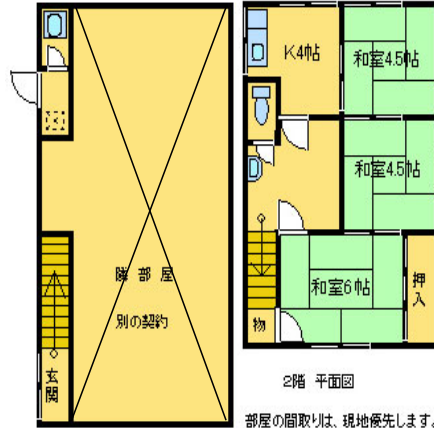

地域密着！あなたのお部屋探しをサポートします！

西舞鶴・引土

貸家 3K

中引土

賃料	30,000円		
敷金	50,000円	礼金	ゼロ円

建物の2階部分が居住です。

2階 平面図

部屋の間取りは、現地優先します。

1階 平面図

2Fのみの賃貸です。(1Fに風呂有り)

※ 室内写真は、イメージですので現室内を優先となります。

室号	号室	所在地	〒624-0841 舞鶴市字引土
共益費		駐車場	有・3,000円(軽自動車)
交通	JR舞鶴線 西舞鶴駅 徒歩17分		
建物構造	木造 2階		
間取り	和室6帖 和室4.5帖 和室4.5帖 キッチン4帖		
電気	関西電力	専有面積	約53.00㎡
トイレ	水洗	水道	公営
給湯	有り	排水	公共下水
エアコン		ガス	LPガス
ペット	不可	バルコニー	
現況	即入居	インターネット	個別
損保	火災保険料(2年更新) 15,000円	契約期間	2ヶ年間
完成年月日	1978年06月完成	更新料	有り 2ヶ年毎 (家賃の1ヶ月分 税別)
必要書類	入居者申込書、契約者運転免許証の写し、連帯保証人印鑑証明書、他		
設備	浴室 バストイレ別 給湯 トイレ		
契約資金	金 円- (契約の時にご準備頂く諸費用です。)		
備考			