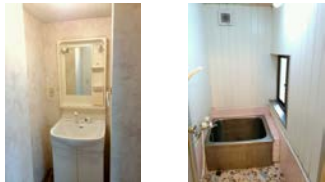

舞鶴市！ あなたのお部屋探しをサポートします！

西舞鶴 京橋 **貸家 3K**

引 土

賃料	40,000円		
敷金	100,000円	礼金	ゼロ円

●水洗トイレ（ウォシュレット）新しくなりました！

※ 室内写真は、イメージですので現室内を優先となります。

室号		所在地	〒624-0841 舞鶴市字引土	
共益費		駐車場	有り・無料（1台・軽）	
交通	JR舞鶴線 西舞鶴 徒歩8分			
建物構造	木造 1階			
間取り	和室6帖 洋室6帖 洋室3帖 キッチン3帖	専有面積	約 48.00㎡	
電気	関西電力	水道	公営	
トイレ	水洗	排水		
給湯	有り	ガス	LPガス	
エアコン		バルコニー		
ペット	不可	インターネット	個別	
現況	2018年4月初旬 入居可		契約期間	2ヶ年間
損保	火災保険料(2年更新) 15,000円		更新料	有り・2ヶ年毎（家賃の1ヶ月分 税別）
完成年月日	1978年4月完成		保証会社	保証料 有り（25,000円）
必要書類	入居者申込書、契約者運転免許証の写し、他			
設備	流し台 ガスコンロ付 浴室 バストイレ別 洗面台 給湯 トイレ 洗濯機置き場(室内)			
契約資金	金 円—（契約の時にご準備頂く諸費用です。）			
備考	会社契約は、保証会社の保証・連帯保証人は要りません。			