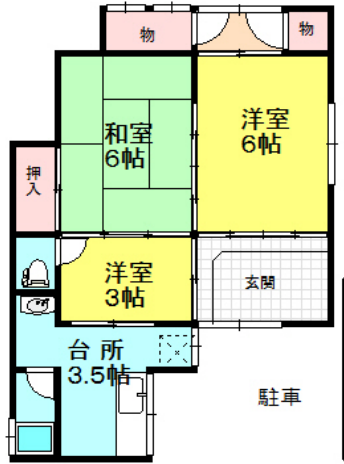

舞鶴市！ あなたのお部屋探しをサポートします！

西舞鶴 京橋 **貸家 3K**

引 土

賃料	40,000円		
敷金	100,000円	礼金	ゼロ円

●水洗トイレ（ウォシュレット）新しくなりました！

※ 室内写真は、イメージですので現室内を優先となります。

室号		所在地	〒624-0841 舞鶴市字引土	
共益費		駐車場	有り・無料（1台・軽）	
交通	JR舞鶴線 西舞鶴 徒歩8分			
建物構造	木造 1階			
間取り	和室6帖 洋室6帖 洋室3帖 キッチン3帖	専有面積	約 48.00㎡	
電気	関西電力	水道	公営	
トイレ	水洗	排水		
給湯	有り	ガス	LPガス	
エアコン		バルコニー		
ペット	不可	インターネット	個別	
現況	2018年4月初旬 入居可		契約期間	2ヶ年間
損保	火災保険料(2年更新) 15,000円		更新料	有り・2ヶ年毎（家賃の1ヶ月分 税別）
完成年月日	1978年4月完成		保証会社	保証料 有り（25,000円）
必要書類	入居者申込書、契約者運転免許証の写し、他			
設備	流し台 ガスコンロ付 浴室 バストイレ別 洗面台 給湯 トイレ 洗濯機置き場(室内)			
契約資金	金 円—（契約の時にご準備頂く諸費用です。）			
備考	会社契約は、保証会社の保証・連帯保証人は要りません。			