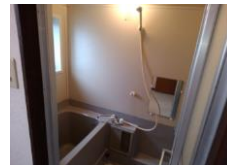

※ 室内写真は、イメージですので現室内を優先となります。

室号	号室	40-1.	所在地	〒624-0926 舞鶴市本町
共益費	賃料に含む		駐車場	有り・5,000円/1台
交通	京都交通バス 明倫小学校前停 徒歩3分			
建物構造	木造 2階			
間取り	和室6帖 6帖、DK7帖		専有面積	約53㎡
電気	関西電力		水道	公営
トイレ	水洗		排水	下水道
給湯	有り		ガス	LPガス
エアコン	無し		バルコニー	
ペット	不可		インターネット	個別
現況	即入居		契約期間	2ヶ年間
損保	火災保険料(2年更新) 15,000円		更新料	有り・2ヶ年毎(家賃の1ヶ月分 税別)
完成年月日	昭和62年04月		保証会社	保証料 有り(25,000円)
必要書類	入居者申込書、契約者運転免許証の写し、連帯保証人印鑑証明書他			
設備	流し台 浴室 バストイレ別			
契約資金	金 円 (契約の時にご準備頂く諸費用です。)			
備考	会社契約は、保証会社の保証・連帯保証人は要りません。			

mini mini
株式会社 日本海

〒624-0841 京都府舞鶴市字引土 1番地
TEL 0773-77-0855
FAX: 0773-76-0081
info@nhk-co.jp
<http://nhk-co.jp>

京都府知事 (13) 第3403号
(公社)京都府宅地建物取引業協会

手数料	負担割合	貸主	%	借主	100%	定休日	日・祭曜日	営業時間	10:00~18:00
						取引態様	仲介		専任媒介

※ お住まいのご案内は、無料です！

お気軽にご来店お待ちしております。