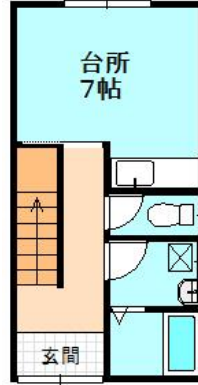

舞鶴市！ あなたのお部屋探しをサポートします！

西舞鶴・本町

貸家 2DK

大橋となり

賃料	50,000円		
敷金	100,000円	礼金	ゼロ円

1F

2F

※ 室内写真は、イメージですので現室内を優先となります。

室号	号室	40-1.	所在地	〒624-0926 舞鶴市本町
共益費	賃料に含む		駐車場	有り・5,000円/1台
交通	京都交通バス 明倫小学校前停 徒歩3分			
建物構造	木造 2階			
間取り	和室6帖 6帖、DK7帖		専有面積	約53㎡
電気	関西電力		水道	公営
トイレ	水洗		排水	下水道
給湯	有り		ガス	LPガス
エアコン	無し		バルコニー	
ペット	不可		インターネット	個別
現況	即入居		契約期間	2ヶ年間
損保	火災保険料(2年更新) 15,000円		更新料	有り・2ヶ年毎(家賃の1ヶ月分 税別)
完成年月日	昭和62年04月		保証会社	保証料 有り(25,000円)
必要書類	入居者申込書、契約者運転免許証の写し、連帯保証人印鑑証明書他			
設備	流し台 浴室 バストイレ別			
契約資金	金 円 (契約の時にご準備頂く諸費用です。)			
備考	会社契約は、保証会社の保証・連帯保証人は要りません。			