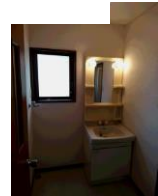

2F

※ 室内写真は、イメージですので現室内を優先となります。

室号	号室	40-1.	所在地	〒624-0926 舞鶴市本町
共益費	賃料に含む		駐車場	有り・5,000円/1台
交通	京都交通バス 明倫小学校前停 徒歩3分			
建物構造	木造 2階			
間取り	和室6帖 6帖、DK7帖		専有面積	約53㎡
電気	関西電力		水道	公営
トイレ	水洗		排水	下水道
給湯	有り		ガス	LPガス
エアコン	無し		バルコニー	
ペット	不可		インターネット	個別
現況	即入居		契約期間	2ヶ年間
損保	火災保険料(2年更新) 15,000円		更新料	有り・2ヶ年毎(家賃の1ヶ月分 税別)
完成年月日	昭和62年04月		保証会社	保証料 有り(25,000円)
必要書類	入居者申込書、契約者運転免許証の写し、連帯保証人印鑑証明書他			
設備	流し台 浴室 バストイレ別			
契約資金	金 円 (契約の時にご準備頂く諸費用です。)			
備考	会社契約は、保証会社の保証・連帯保証人は要りません。			

mini mini
株式会社 日本海

〒624-0841 京都府舞鶴市字引土 1番地
TEL 0773-77-0855
FAX: 0773-76-0081
info@nhk-co.jp
<http://nhk-co.jp>

京都府知事 (13) 第3403号
(公社)京都府宅地建物取引業協会

手数料	負担割合	貸主	%	借主	100%	定休日	日・祭曜日	営業時間	10:00~18:00
						取引態様	仲介		専任媒介

※ お住まいのご案内は、無料です！

お気軽にご来店お待ちしております。