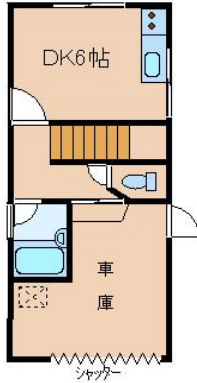

舞鶴市！ あなたをサポートします！

西舞鶴・上安久 貸家 2DK

上安久

賃料	50,000円		
敷金	100,000円	礼金	ゼロ円

※ 室内写真は、イメージですので現室内を優先となります。

室号	号室	220-2	所在地	〒624-0913 舞鶴市上安久
共益費	賃料に含む		駐車場	有り・無料(1台)
交通	京都交通バス 税務署前停 徒歩3分			
建物構造	木造 2階			
間取り	和室5帖 洋室8帖 DK6帖	専有面積	約60.27㎡	
電気	関西電力	水道	公営	
トイレ	水洗	排水	公共下水	
給湯		ガス	LPガス	
エアコン	有り	バルコニー		
ペット	可	インターネット	個別	
現況	即入居	契約期間	2ヶ年間	
損保	火災保険料(2年更新) 15,000円	更新料	有り・2ヶ年毎(家賃の1ヶ月分 税別)	
完成年月日	昭和63年05月	保証会社	保証料 有り(25,000円)	
必要書類	入居者申込書、契約者運転免許証の写し、他			
設備	流し台 浴室 バストイレ別トイレ インターホン			
契約資金	金 円 (契約の時にご準備頂く諸費用です。)			
備考	会社契約は、保証会社の保証・連帯保証人は要りません。			